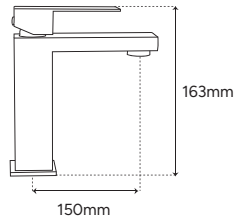

P-100N

- Mezcladora corta para lavabo
- Cuerpo de acero inoxidable 304