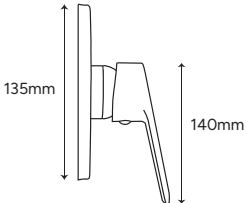

P-200N

- Mezcladora para regadera
- Cuerpo de latón