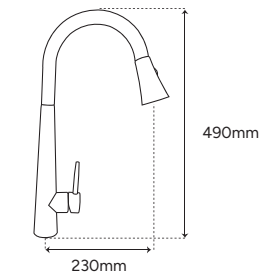

P-003N

- Mezcladora para fregadero
- Pico retráctil
- Acero inoxidable 304