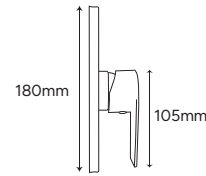

P-202C

- Mezcladora para regadera
- Chapetón de acero inoxidable 304
- Cuerpo de latón

P-603C

- Gancho sencillo
- Latón