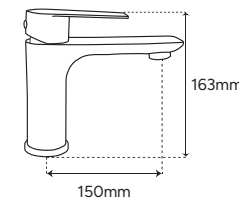

- Porta rollo
- Latón

**DELTA**

*"Donde la calidad encuentra diseño"*

**P-102C**

- Mezcladora corta para lavabo
- Cuerpo de acero inoxidable 304

**P-103C**

- Mezcladora alta para lavabo
- Cuerpo de acero inoxidable 304

**P-601C**

- Toallero
- Latón

**P-600C**

- Toallero de barra
- Latón
- 60 cm