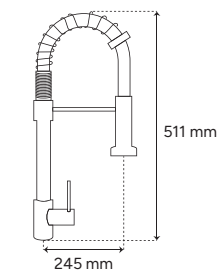

P-002C

- Mezcladora para fregadero
- Cuerpo de latón
- Pico de acero inoxidable 304