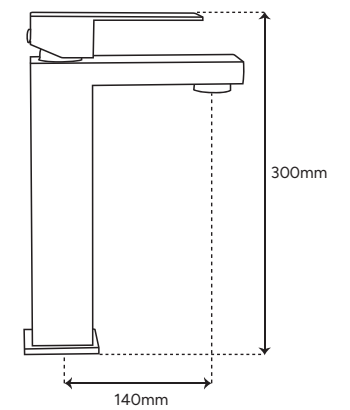

P-101C

- Mezcladora alta para lavabo
- Cuerpo de acero inoxidable 304