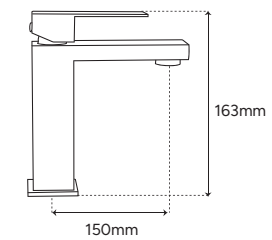

P-100C

- Mezcladora corta para lavabo
- Cuerpo de acero inoxidable 304