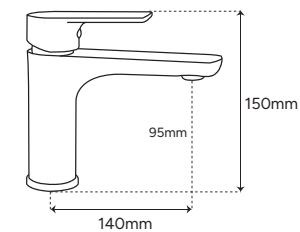

- Toallero en barra
- Acero inoxidable 304
- 60 cm

**P-104N**

- Mezcladora corta para lavabo
- Cuerpo de acero inoxidable 304

**P-105N**

- Mezcladora alta para lavabo
- Cuerpo de acero inoxidable 304

**P-201N**