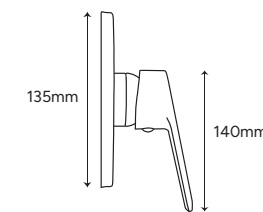

P-201R

- Mezcladora para regadera
- Chapetón de acero inoxidable 304
- Cuerpo de latón
- 3 salidas