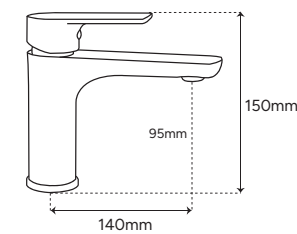

**P-951R**

- Contra para lavabo
- Latón
- Sin rebosadero

**P-506R**

- Resumidero cuadrado
- Acero inoxidable 304
- 10x10 cm

**P-104R**

- Mezcladora corta para lavabo
- Cuerpo de acero inoxidable 304

**P-105R**

- Espejo biselado
- Ovalado
- 40x60 cm

**P-804**

- Espejo biselado
- Rectangular
- 40x60 cm

**ECLIPSE***"Diseño sofisticado y moderno"***P-805**

- Espejo con organizador
- Rectangular
- 40x65x14 cm

**P-806**