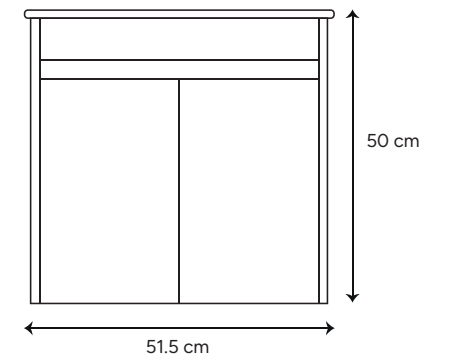

P-859
CEDRA ESCANDINAVO