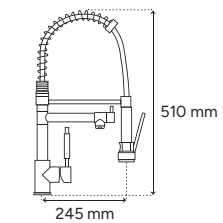

P-001C

- Mezcladora para fregadero
- Cuerpo de latón
- Pico de acero inoxidable 304