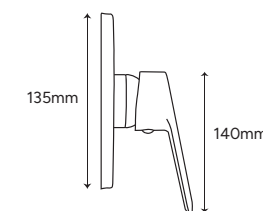

P-201Z

- Mezcladora para regadera
- Chapetón de acero inoxidable 304
- Cuerpo de latón
- 3 salidas