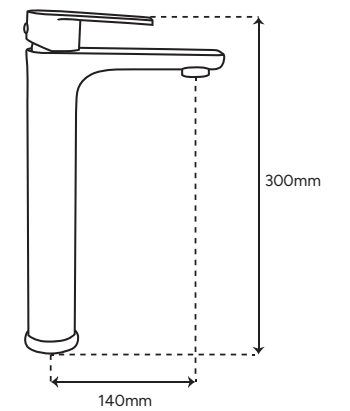

- Porta rollo
- Latón

**DELTA**

*"Donde la calidad encuentra diseño"*

**P-102C**

- Mezcladora corta para lavabo
- Cuerpo de acero inoxidable 304

**P-103C**

- Mezcladora alta para lavabo
- Cuerpo de acero inoxidable 304

**P-601C**

- Toallero
- Latón

**P-600C**

- Toallero de barra
- Latón
- 60 cm