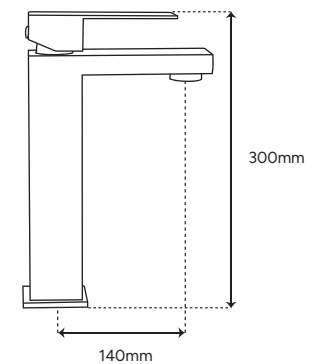

P-101B

- Mezcladora alta para lavabo
- Cuerpo de acero inoxidable 304