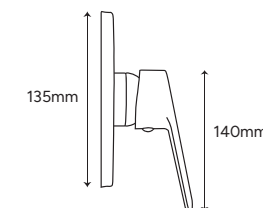

P-201N

- Mezcladora para regadera
- Chapetón de acero inoxidable 304
- Cuerpo de latón
- 3 salidas