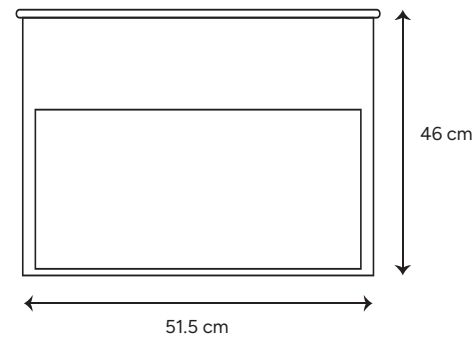

P-853
LINOZA CENIZA