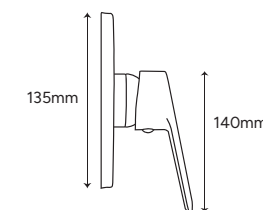

P-201G

- Mezcladora para regadera
- Chapetón de acero inoxidable 304
- Cuerpo de latón
- 3 salidas