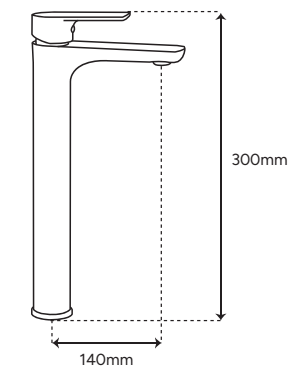

P-105G

- Mezcladora alta para lavabo
- Cuerpo de acero inoxidable 304