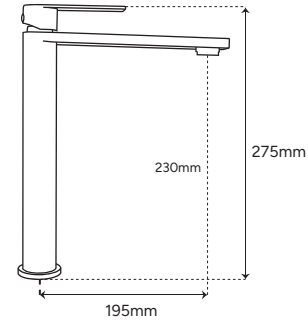

P-202C

- Mezcladora para regadera
- Chapetón de acero inoxidable 304
- Cuerpo de latón

P-603C

- Gancho sencillo
- Latón

P-602C

- Porta rollo
- Latón