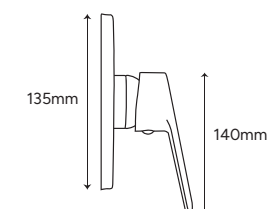

P-201C

- Mezcladora para regadera
- Chapetón de acero inoxidable 304
- Cuerpo de latón
- 3 salidas