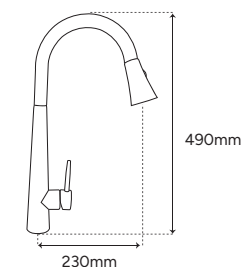

P-003B

- Mezcladora para fregadero
- Pico retractil
- Acero inoxidable 304