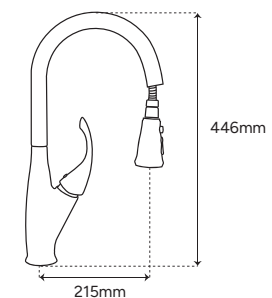

P-004B

- Mezcladora para fregadero
- Pico retractil
- Acero inoxidable 304