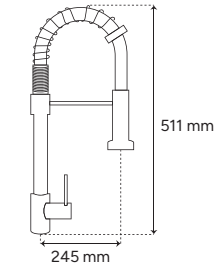

P-002N

- Mezcladora para fregadero extraible
- Cuerpo de latón
- Pico de acero inoxidable 304