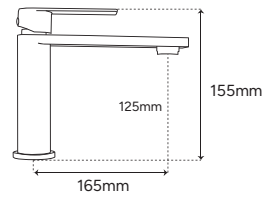

### P-200C

- Mezcladora para regadera
- Chapetón y maneral de acero inoxidable 304
- Cuerpo de latón

**P-114C**

- Mezcladora corta para lavabo
- Cuerpo de acero inoxidable 304

**NOVA**

*"Innovación, brillo y frescura"*