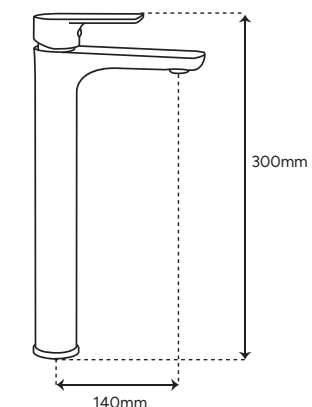

P-105C

- Mezcladora alta para lavabo
- Cuerpo de acero inoxidable 304