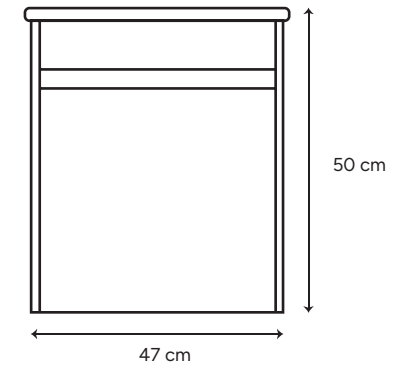

P-855
ROBLE TRUFA