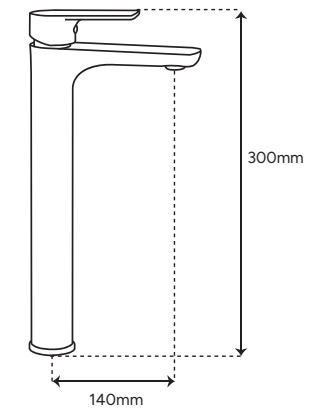

- Toallero en barra
- Acero inoxidable 304
- 60 cm

**P-104N**

- Mezcladora corta para lavabo
- Cuerpo de acero inoxidable 304

**P-105N**

- Mezcladora alta para lavabo
- Cuerpo de acero inoxidable 304

**P-201N**