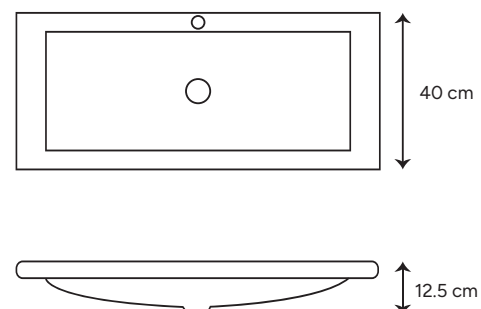

MAGNUS

"Fuerza , equilibrio y presencia"

FORMA

"Lineas limpias y elegantes"

AVANT

"Tu proyecto elevado"

STRATA

"Capas y textura arquitectónicas"