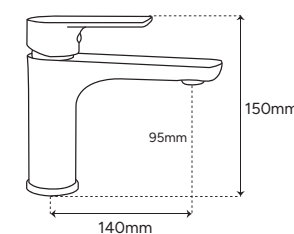

**P-951Z**

- Contra para lavabo
- Latón
- **Sin rebosadero**

**P-506Z**

- Resumidero cuadrado
- Acero inoxidable 304
- 10x10 cm

**P-104Z**

- Mezcladora corta para lavabo
- Cuerpo de acero inoxidable 304

**P-105Z**