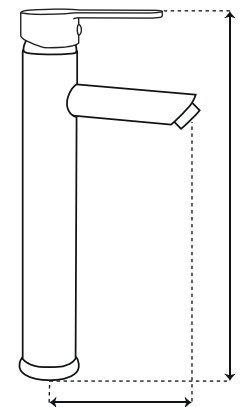

**P-601C**

- Toallero
- Latón

**P-600C**

- Toallero de barra
- Latón
- 60 cm

- Toallero en barra
- Latón
- 60 cm

**P-112C**

- Mezcladora corta para lavabo
- Cuerpo de latón

**P-113C**

- Mezcladora alta para lavabo
- Cuerpo de latón

**P-206C**

- Mezcladora para regadera
- Cuerpo de latón