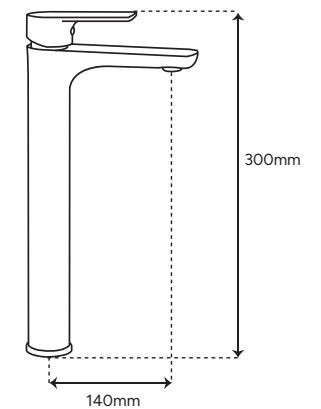

P-105R

- Mezcladora alta para lavabo
- Cuerpo de acero inoxidable 304