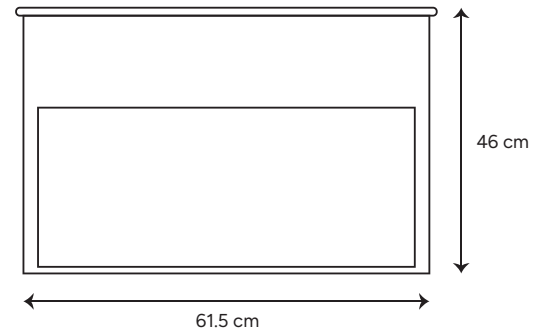

P-851
NOGAL VALENTINA