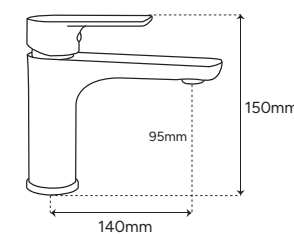

**P-951G**

- Contra para lavabo
- Latón
- Sin rebosadero

**P-506G**

- Resumidero cuadrado
- Acero inoxidable 304
- 10x10 cm

**P-104G**

- Mezcladora corta para lavabo
- Cuerpo de acero inoxidable 304

**P-105G**