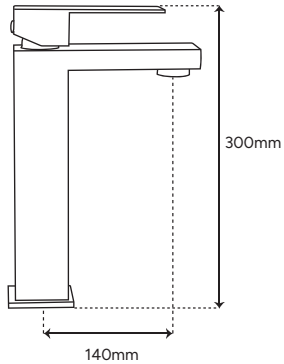

P-101N

- Mezcladora alta para lavabo
- Cuerpo de acero inoxidable 304