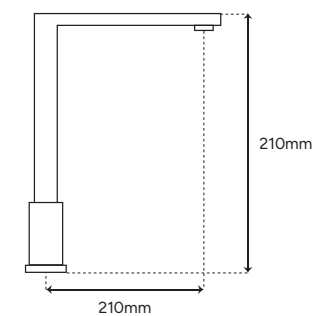

P-005B

- Mezcladora para fregadero
- Acero inoxidable 304