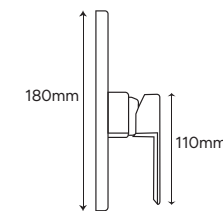

P-200C

- Mezcladora para regadera
- Chapetón y maneral de acero inoxidable 304
- Cuerpo de latón