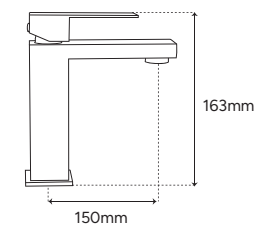

P-100B

- Mezcladora corta para lavabo
- Cuerpo de acero inoxidable 304