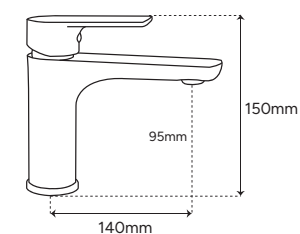

**P-627C**

- Toallero en barra
- Acero inoxidable 304
- 60 cm

**P-104C**

- Mezcladora corta para lavabo
- Cuerpo de acero inoxidable 304

**P-105C**

- Mezcladora alta para lavabo
- Cuerpo de acero inoxidable 304