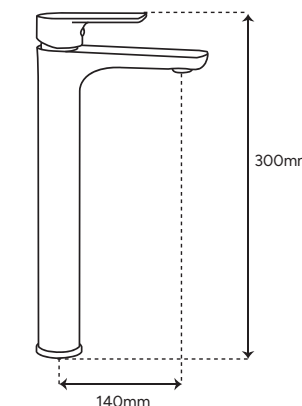

P-105Z

- Mezcladora alta para lavabo
- Cuerpo de acero inoxidable 304