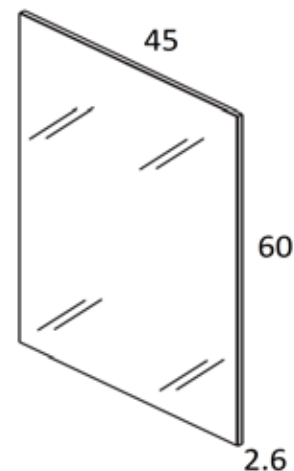

### Espejo:

Es una luna de 3mm de grosor con los cantos pulidos sobre una plancha de melamina enchapada por los 4 cantos, con dos colgadores para su sujeción a la pared, 45 cm de ancho y de alto 60 cm.

### Lavabo:

Lavabo integral cerámico de primera calidad con tres perforaciones en total, una en la parte lateral para la colocación de un grifo tipo monomando, otra abajo para la contraacnasta y una última para el rebosadero. El ancho es de 46 cm, fondo de 25 cm, 11.3 cm de grosor y 9.5 cm de profundidad. Este es un modelo de lavabo exclusivo ya que sólo lo manejamos nosotros en México.

El material del mueble es un tablero de MDP con terminado melamínico por ambos lados, de 16 mm, de importación. Viene enchapado por todos los cantos para aislarlo de la humedad del ambiente. Las medidas son: 44.5 cm de ancho, 25 cm de fondo y 60 cm de alto.