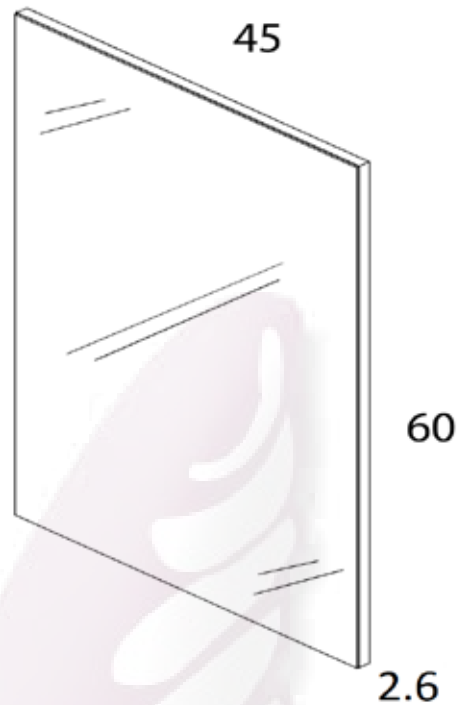

Además incluye un lavabo cerámico integral exclusivo de la marca esbaño: el modelo POLKA.

El CONJUNTO BASIC se compone de lavabo, espejo y gabinete. El monomando no está incluido.

MUESTRA DE COLORES:

ROBLE DAKAR

BLANCO BRILLO

CARACTERÍSTICAS TÉCNICAS

Espejo:

Es una luna de 3 mm de grosor con los cantos pulidos sobre un tablero de melamina de 16 mm enchapado por los 4 cantos, con dos colgadores para su sujeción a la pared, 45 cm de ancho y de alto 60 cm.

Lavabo POLKA:

Lavabo integral cerámico exclusivo de primera calidad con tres perforaciones en total, una en la parte trasera para la colocación de un grifo tipo monomando, otra abajo para la contacanasta y una última para el rebosadero. El ancho es de 45 cm, fondo de 27 cm, 5 cm de grosor en la parte superior y 15 cm de profundidad.

El material del mueble es un tablero de MDP con terminado melamínico por ambos lados, de 16 mm, de importación. Viene enchapado por todos los cantos para aislarlo de la humedad del ambiente. Las medidas son: 45 cm de ancho, 26 cm de fondo y 60 cm de alto.