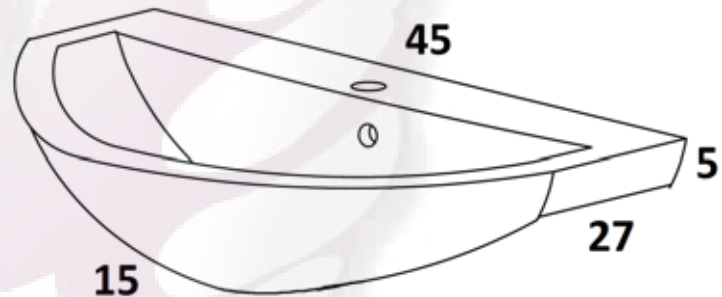

BLANCO BRILLO

CARACTERÍSTICAS TÉCNICAS

Espejo:

Es una luna de 3 mm de grosor con los cantos pulidos sobre un tablero de melamina de 16 mm enchapado por los 4 cantos, con dos colgadores para su sujeción a la pared, 45 cm de ancho y de alto 60 cm.

Lavabo POLKA:

Lavabo integral cerámico exclusivo de primera calidad con tres perforaciones en total, una en la parte trasera para la colocación de un grifo tipo monomando, otra abajo para la contacanasta y una última para el rebosadero. El ancho es de 45 cm, fondo de 27 cm, 5 cm de grosor en la parte superior y 15 cm de profundidad.

El material del mueble es un tablero de MDP con terminado melamínico por ambos lados, de 16 mm, de importación. Viene enchapado por todos los cantos para aislarlo de la humedad del ambiente. Las medidas son: 45 cm de ancho, 26 cm de fondo y 60 cm de alto.