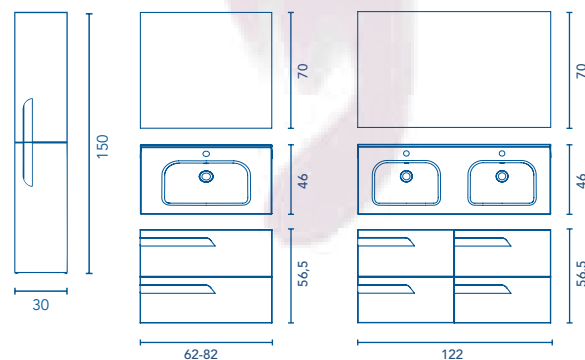

91104

Vitale Profundidad 46

		Drift Wood	Bodega Gray	Blanco Brillo	Gris Brillo
Set 60 2C	Conjunto completo	91359	91104	91105	91106
Set 60 2C	Conjunto sin espejo	90359	90104	90105	90106
Set 80 2C	Conjunto completo	91360	91108	91109	91110
Set 80 2C	Conjunto sin espejo	90360	90108	90109	90110
Set 120 4C	Conjunto completo	91361	91211	91212	91213
Set 120 4C	Conjunto sin espejo	90361	90211	90212	90213

Torre Profundidad 24

		Drift Wood	Bodega Gray	Blanco Brillo	Gris Brillo
30	2P	70042	70002	70003	70004