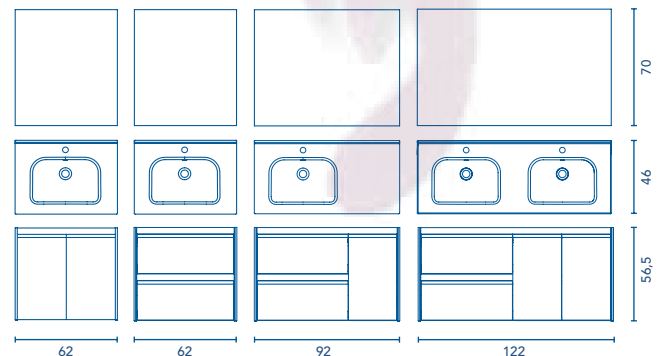

Alto Profundidad 15

					
		Drift Wood	Bodega Gray	Blanco Brillo	Gris Brillo
50	2P	71001	71002	71003	71004

VITALE | Set 80 F-46 · 3C

90363

STYLE | Set 120 F-46 · 2C · 2P

91358   

Style Profundidad 46

		 Nuuk	 Blanco Brillo	 Gris Brillo
Set 60 2C	Conjunto completo	91352	91350	91351
Set 60 2C	Conjunto sin espejo	90352	90350	90351
Set 90 2C 1P	Conjunto completo	91355	91353	91354
Set 90 2C 1P	Conjunto sin espejo	90355	90353	90354
Set 120 2C 2P 2S	Conjunto completo	91358	91356	91357
Set 120 2C 2P 2S	Conjunto sin espejo	90358	90356	90357
<hr/>				
Set 60 2P	Conjunto completo	91349	91347	91348
Set 60 2P	Conjunto sin espejo	90349	90347	90348
Set 120 2C 2P 1S	Conjunto completo	91374	91372	91373
Set 120 2C 2P 1S	Conjunto sin espejo	90374	90372	90373