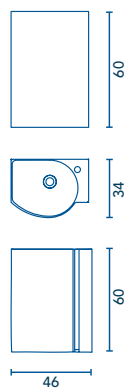

Elegance Pack Profundidad 25

		Roble Dakar	Blanco Brillo	Gris Brillo
Set 45 1P	Conjunto completo	91234	91236	91237
Set 45 1P	Conjunto sin espejo	90234	90236	90237

Lavabo cerámico PETIT