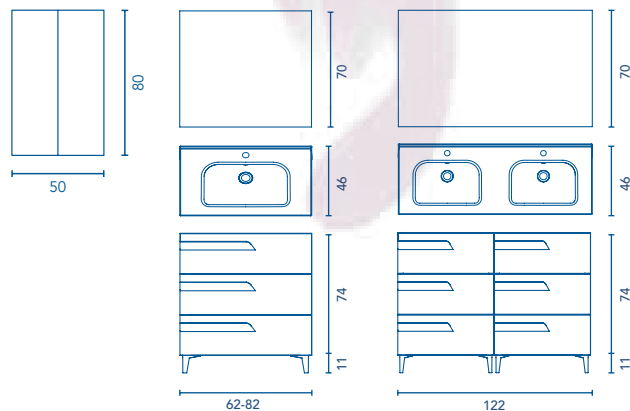

91225

Vitale Profundidad 46

		Drift Wood	Bodega Gray	Blanco Brillo	Gris Brillo
Set 60 3C	Conjunto completo	91362	91271	91272	91273
Set 60 3C	Conjunto sin espejo	90362	90271	90272	90273
Set 80 3C	Conjunto completo	91363	91275	91276	91277
Set 80 3C	Conjunto sin espejo	90363	90275	90276	90277
Set 120 6C	Conjunto completo	91364	91223	91224	91225
Set 120 6C	Conjunto sin espejo	90364	90223	90224	90225

Alto Profundidad 15

		Drift Wood	Bodega Gray	Blanco Brillo	Gris Brillo
50	2P	71001	71002	71003	71004