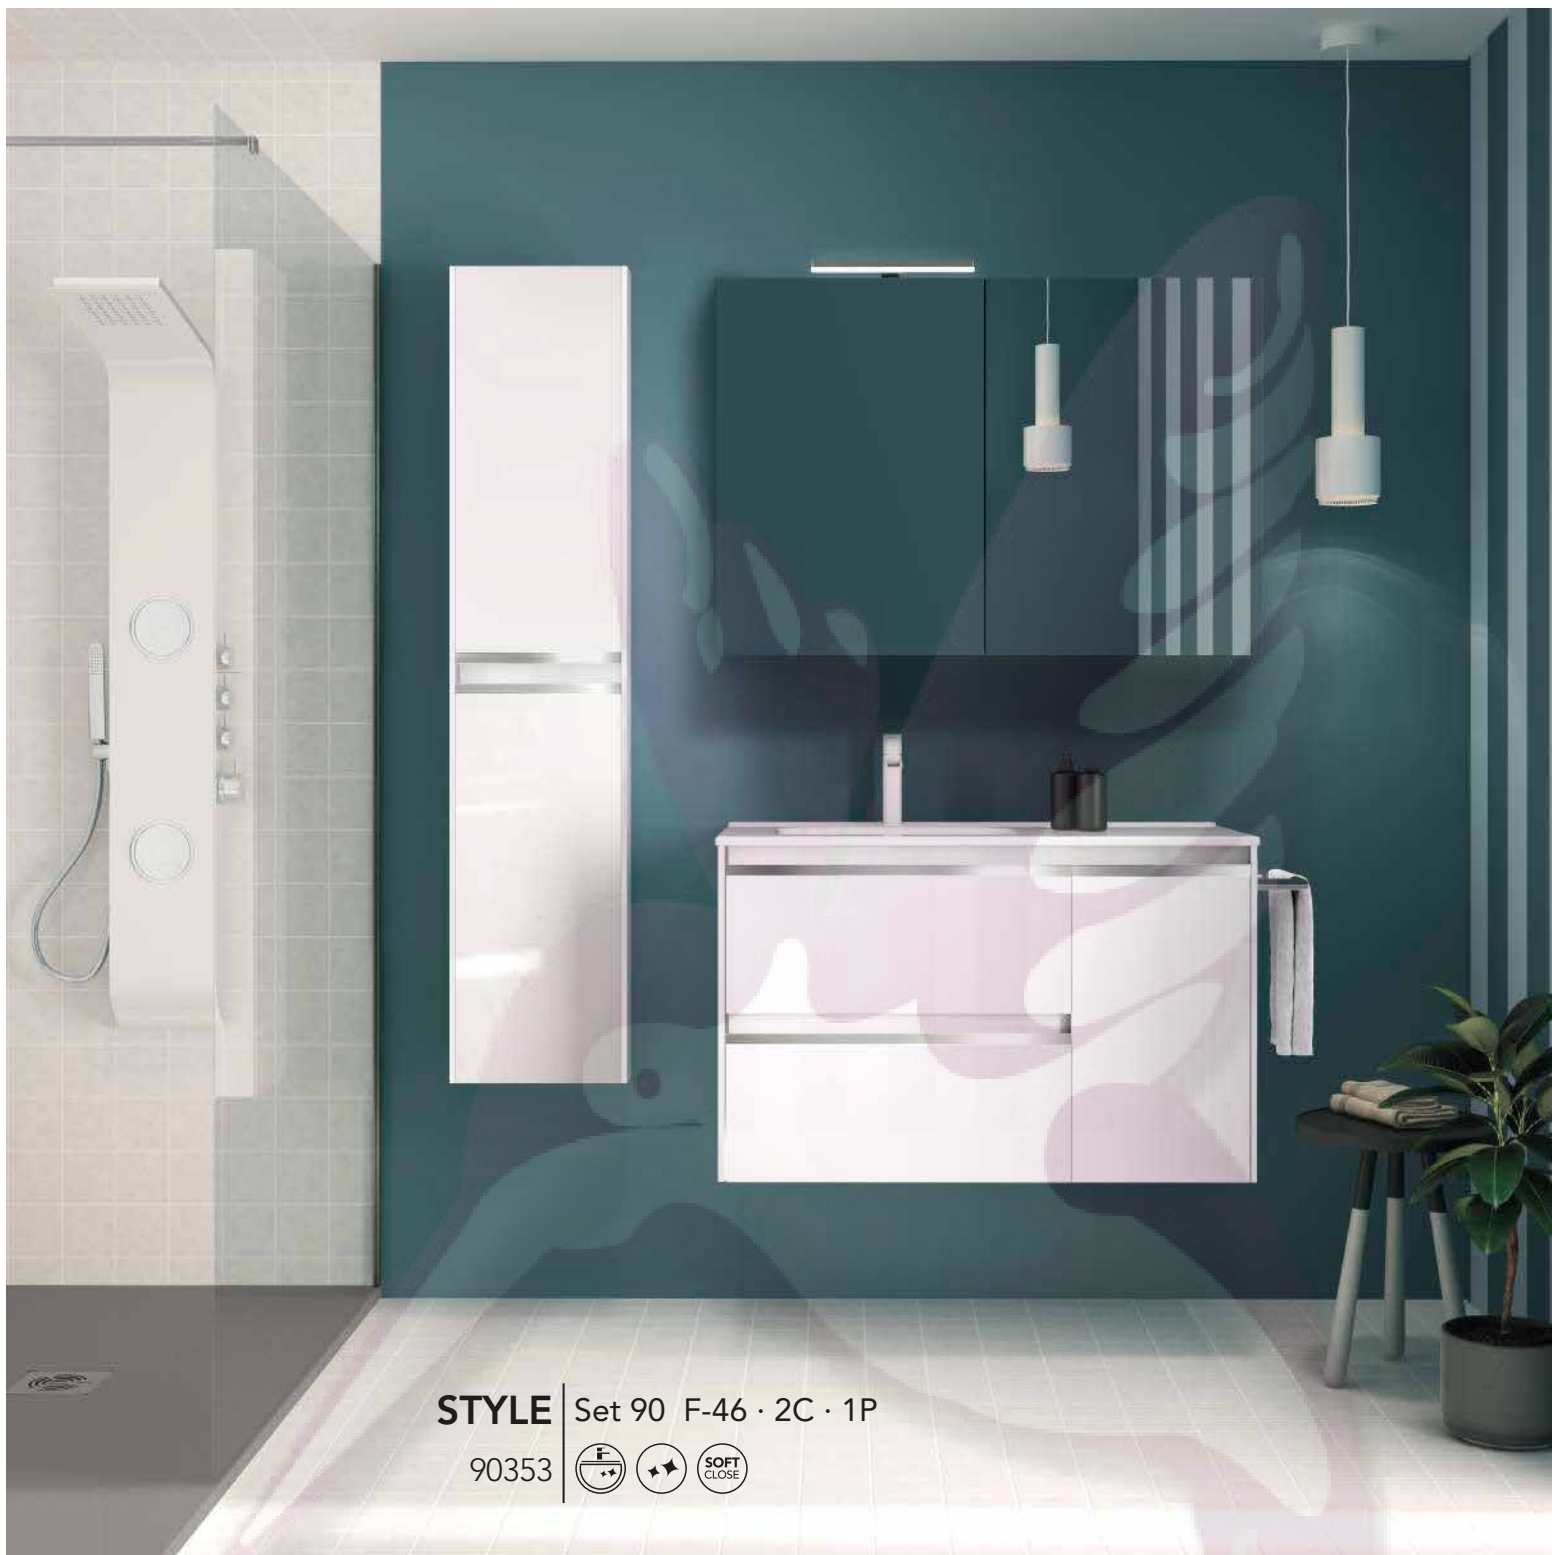

STYLE | Set 90 F-46 · 2C · 1P

90353

Torre Profundidad 24

30	2P Rev.	Nuuk 70041	Blanco Brillo 70039	Gris Brillo 70040

Alto Profundidad 15

50	2P	Nuuk 71008	Blanco Brillo 71003	Gris Brillo 71004