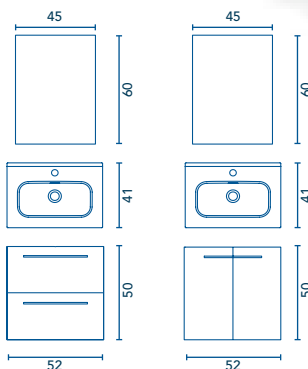

		 Nogal Terracota	 Blanco Brillo
Set 50 2C	Conjunto completo	91330	91329
Set 50 2C	Conjunto sin espejo	90330	90329
Set 50 2P	Conjunto completo	91328	91327
Set 50 2P	Conjunto sin espejo	90328	90327

Detalle apertura cajones