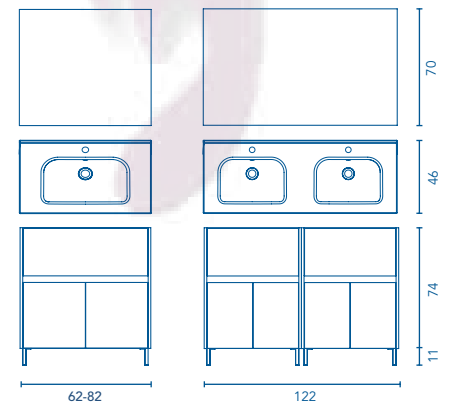

91413

Band Profundidad 46

		Nuuk	Gris Mate	Blanco Mate
Set 60 2P 1C	Conjunto completo	91405	91406	91407
Set 60 2P 1C	Conjunto sin espejo	90405	90406	90407
Set 80 2P 1C	Conjunto completo	91408	91409	91410
Set 80 2P 1C	Conjunto sin espejo	90408	90409	90410
Set 120 4P 2C	Conjunto completo	91411	91412	91413
Set 120 4P 2C	Conjunto sin espejo	90411	90412	90413