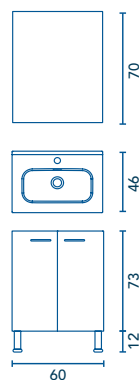

91323

Nova Profundidad 46

Roble Dakar

Blanco Brillo

Set 60 2P	Conjunto completo	91324	91323
Set 60 2P	Conjunto sin espejo	90324	90323

Detalle apertura puerta

ACABADOS

Roble Dakar Blanco Brillo