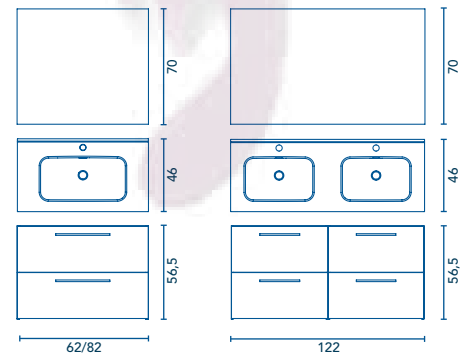

ACABADOS

STYLE | Set 60 F-46 · 2C

90351

EASY Set 80 F-46 · 2C

91370

Easy Profundidad 46

				
		Roble Provenzal	Nogal Terracota	Bianco Brillo
Set 60 2C	Conjunto completo	91369	91308	91322
Set 60 2C	Conjunto sin espejo	90369	90308	90322
Set 80 2C	Conjunto completo	91370	91311	91312
Set 80 2C	Conjunto sin espejo	90370	90311	90312
Set 120 4C	Conjunto completo	91371	91314	91315
Set 120 4C	Conjunto sin espejo	90371	90314	90315