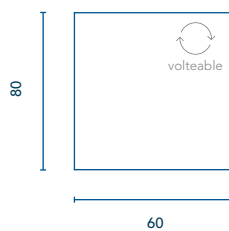

HELIOS
REF.
60/80 35001