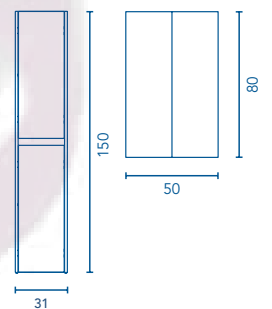

Detalle Torre