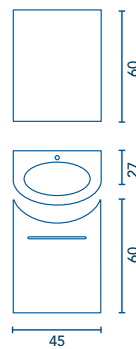

Detalle apertura puerta