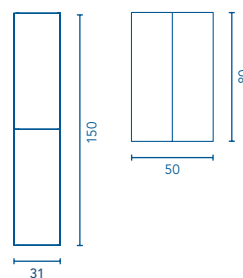

STYLE | Set 120 F-46 · 2C · 2P

91374

STYLE | Set 90 F-46 · 2C · 1P

90353

Torre Profundidad 24

				
30	2P Rev.	Nuuk 70041	Blanco Brillo 70039	Gris Brillo 70040

Alto Profundidad 15

				
50	2P	Nuuk 71008	Blanco Brillo 71003	Gris Brillo 71004