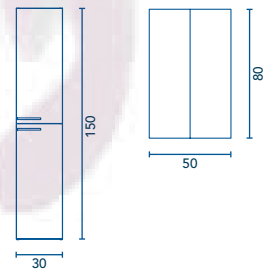

ACABADOS

- Roble Provenzal
- Nogal Terracota
- Blanco Brillo