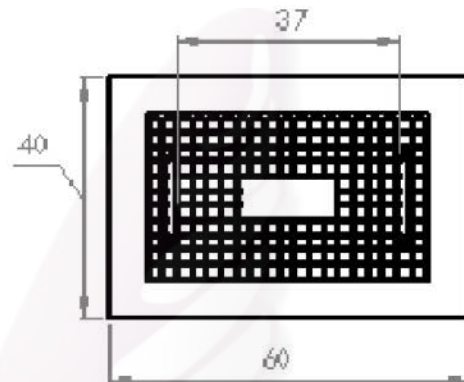

TAPA PARA REGISTRO
DOMICILIARIO
60CM LARGO X 40CM DE ANCHO

TAPA 60 X 40 PARA REGISTRO DOMICILIARIO

ACOTACIONES EN CENTÍMETROS

DESCRIPCIÓN

- FABRICADO 100% EN POLIETILENO DE MEDIA DENSIDAD RECICLADO.
- PROTECCIÓN CONTRA RAYOS UV.
- LARGA DURACIÓN.
- MEDIDAS: LARGO 60CM X 40CM DE LARGO Y 1" PULGADA DE ESPESOR.
- FACILIDAD DE MANIOBRA E INSTALACIÓN.
- ACABADO ESTÉTICO COLOR NEGRO.

RESISTENCIA A LA TENSIÓN: 5.0 N/MM² - 13.0 N/MM² .