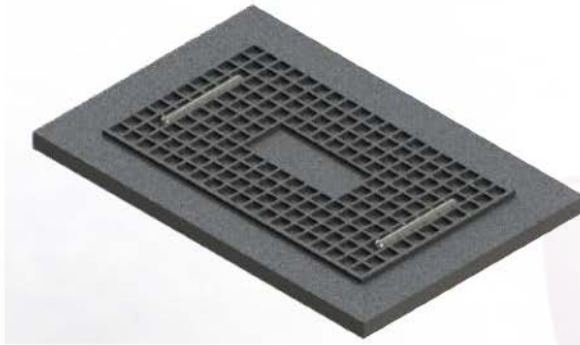

TAPA PARA REGISTRO
DOMICILIARIO
60CM LARGO X 40CM DE ANCHO

TAPA 60 X 40 PARA REGISTRO DOMICILIARIO

ACOTACIONES EN CENTÍMETROS

DESCRIPCIÓN

- FABRICADO 100% EN POLIETILENO DE MEDIA DENSIDAD RECICLADO.
- PROTECCIÓN CONTRA RAYOS UV.
- LARGA DURACIÓN.
- MEDIDAS: LARGO 60CM X 40CM DE LARGO Y 1" PULGADA DE ESPESOR.
- FACILIDAD DE MANIOBRA E INSTALACIÓN.
- ACABADO ESTÉTICO COLOR NEGRO.

ESPECIFICACIONES TÉCNICAS

DENSIDAD: 0.926—0.940 G/CM³

CARGA DINÁMICA : 800 KG.

RESISTENCIA FÍSICA: ÁCIDOS, CORROSIVOS, SOLVENTES Y A LA HUMEDAD.

ABSORCIÓN DE AGUA: ≤0,5 G A 96 HRS

RESISTENCIA DIELECTRICA.

CONTRACCIÓN: 1.5% - 3%.