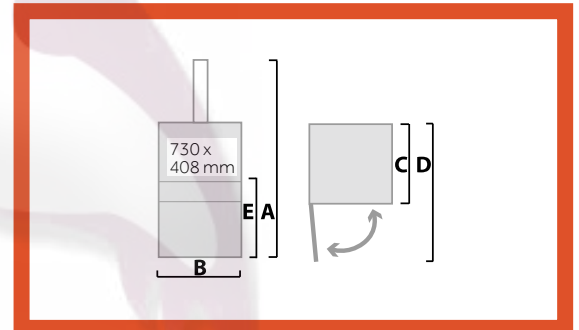

ESPECIFICACIONES TÉCNICAS

APERTURA DE CARGA	DURACIÓN DEL CICLO	FUERZA DE PENSADO	TAMAÑO DE BALA	PESO DE BALA	PESO DE LA MÁQUINA	NIVEL SONORO	CLASE DE PROTECCIÓN	ALIMENTACIÓN DE FUNCIONAMIENTO
Anchura: 730 mm Altura: 408 mm	33 segundos	HP: 4 t, 40 kN LP: 3 t, 30 kN	Anchura: 700 mm Profundidad: 500 mm Altura: 600 mm	Cartón: hasta 50 kg Plástico: hasta 70 kg	252 kg	62.3 db (A)	IP 55	Monofásica 230 V, 50 Hz a 10 A

Nos reservamos el derecho a introducir cambios en las especificaciones sin previo aviso. Los pesos de balas/bolsa/recipiente dependen del tipo de material.

Tel. 818375.0992/93, 818372.3713/14/15
Prolong. Ruiz Cortines #307 Pte.
Col. Paseo de Cumbres Mty N.L. C.P. 64346
www.colibrimty.com