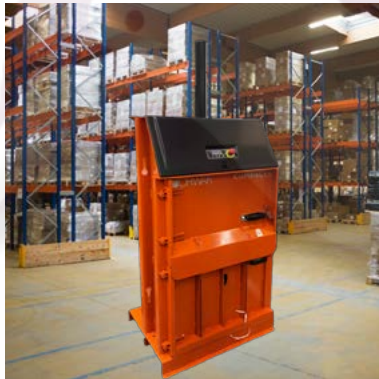

ORWAK COMPACT 3110

La ORWAK COMPACT 3110 es perfecta para empresas con pequeñas cantidades de residuos de embalaje. Su reducida altura y dimensiones contenidas permiten colocarla allí donde la necesite. Es una compactadora pequeña pero eficaz que proporciona una reducción de volumen de 7 a 1.

Cumple con
EN 16500
la norma de seguridad

ORWAK

**DIMENSIONES
REDUCIDAS**

50 KG

**PESO DE
BALA
CARTÓN**

VENTAJAS DE ORWAK

USO MÁS EFICIENTE DEL TIEMPO

Dedique menos tiempo a la manipulación de residuos y más tiempo a sus actividades principales.

MÁS ESPACIO

Nuestra compactadora minimiza el espacio que ocupan los residuos, lo que permite mantener los pasillos y corredores limpios y ordenados.

MENOS COSTES, MÁS VALOR

Más compactación = menos volumen de residuos que transportar para reciclaje y desecho. Las menores necesidades de transporte permiten reducir los costes de transporte y las emisiones de CO₂. La separación de desechos en su punto de origen genera materiales para reciclaje de más alta calidad.

¿POR QUÉ ORWAK COMPACT?

- Gran compactación al momento. Requiere poco espacio y proporciona una eficaz reducción de volumen
- Fardos ligeros y fáciles de manejar
- La mejor elección para volúmenes pequeños y medios de cartón y plástico