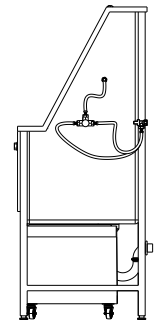

BAÑERA-PET

MODELO BAÑERA PARA MASCOTAS

CLAVE BAÑ-PET

MATERIAL

- ACERO INOXIDABLE
- TIPO 304
- GRADO SANITARIO-ALMTC
- TERMINADO P3-SATIN
- CALIBRE: 16 (1.5MM)

CARACTERÍSTICAS

- FABRICADO TOTALMENTE EN ACERO INOXIDABLE TIPO 304;
- GRADO SANITARIO ALIMENTICIO

MEDIDAS

- ALTURA 145
- FONDO 60
- LONGITUD 150

*COTAS EN CM

PERSPECTIVA

SUPERIOR

FRONTAL

DERECHA

DETALLE DE COLOCACIÓN

DETALLE TUBO

- TUBO DE 1 PGO DE
- ACERO INOX PARA
- SUJETAR CORREAS

- NO INCLUYE**
- TORNILLOS U OTRO MEDIO DE ANCLAJE
 - INSTALACIÓN
 - MANTENIMIENTO
 - MANGUERA
 - ABRAZADERAS
 - COFLEX
 - LLAVE NI REGADERA