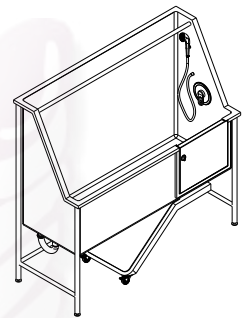

BAÑERA-PET

MODELO BAÑERA PARA MASCOTAS

CLAVE BAÑ-PET

MATERIAL

- ACERO INOXIDABLE
- TIPO 304
- GRADO SANITARIO-ALMTC
- TERMINADO P3-SATIN
- CALIBRE: 16 (1.5MM)

CARACTERÍSTICAS

- FABRICADO TOTALMENTE EN ACERO INOXIDABLE TIPO 304;
- GRADO SANITARIO ALIMENTICIO

MEDIDAS

- ALTURA 145
- FONDO 60
- LONGITUD 150

*COTAS EN CM

PERSPECTIVA

SUPERIOR

FRONTAL

DERECHA

DETALLE DE COLOCACIÓN

DETALLE TUBO

- TUBO DE 1 PGO DE
- ACERO INOX PARA
- SUJETAR CORREAS

- NO INCLUYE**
- TORNILLOS U OTRO MEDIO DE ANCLAJE
 - INSTALACIÓN
 - MANTENIMIENTO
 - MANGUERA
 - ABRAZADERAS
 - COFLEX
 - LLAVE NI REGADERA