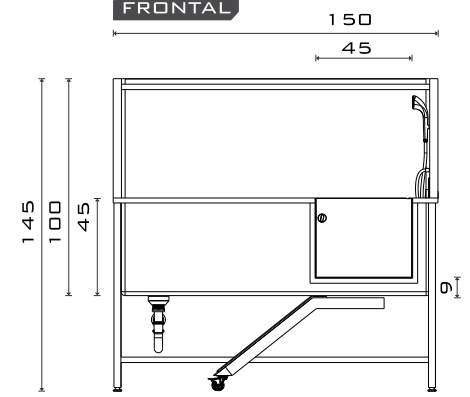

MEDIDAS

- ALTURA 145
- FONDO 60
- LONGITUD 150

*COTAS EN CM

PERSPECTIVA

SUPERIOR

FRONTAL

DERECHA

DETALLE DE COLOCACIÓN

DETALLE TUBO

- TUBO DE 1 PGO DE
- ACERO INOX PARA
- SUJETAR CORREAS

- NO INCLUYE**
- TORNILLOS U OTRO MEDIO DE ANCLAJE
 - INSTALACIÓN
 - MANTENIMIENTO
 - MANGUERA
 - ABRAZADERAS
 - COFLEX
 - LLAVE NI REGADERA