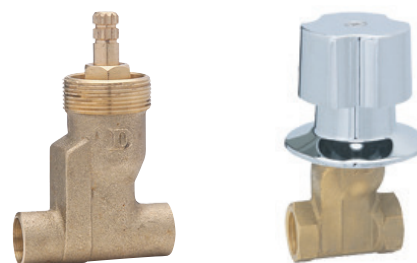

Código	Descripción	MDV	PCM
R2801043	Cartucho cerámico grande izquierdo 4052SMCC / 4052CC / 4054MPL / 4654MPL	1	72
R280267	Cartucho de latón para llave de empotrar 4052 / 4052SM / 4652SM / 4052A / 4053MCR / 4653MCR	2	30
R280050	Cartucho de latón para llave de empotrar 20 hilos	1	96