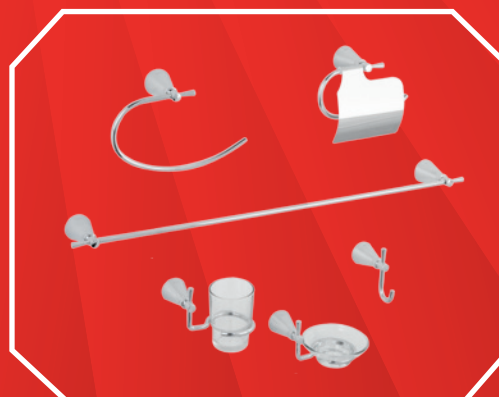

¿Qué estilo de llave quieres?

Regula el agua fría y caliente de forma **independiente**

Regula la temperatura con **un solo maneral**

Elige

Con / Sin cubierta
Manerales de cruceta, palanca y acrílico
Nariz tipo bar o a piso
A lavabo o a pared

Corto / Alto
Diseño recto o curvo
Llave temporizadora

Añade accesorios: