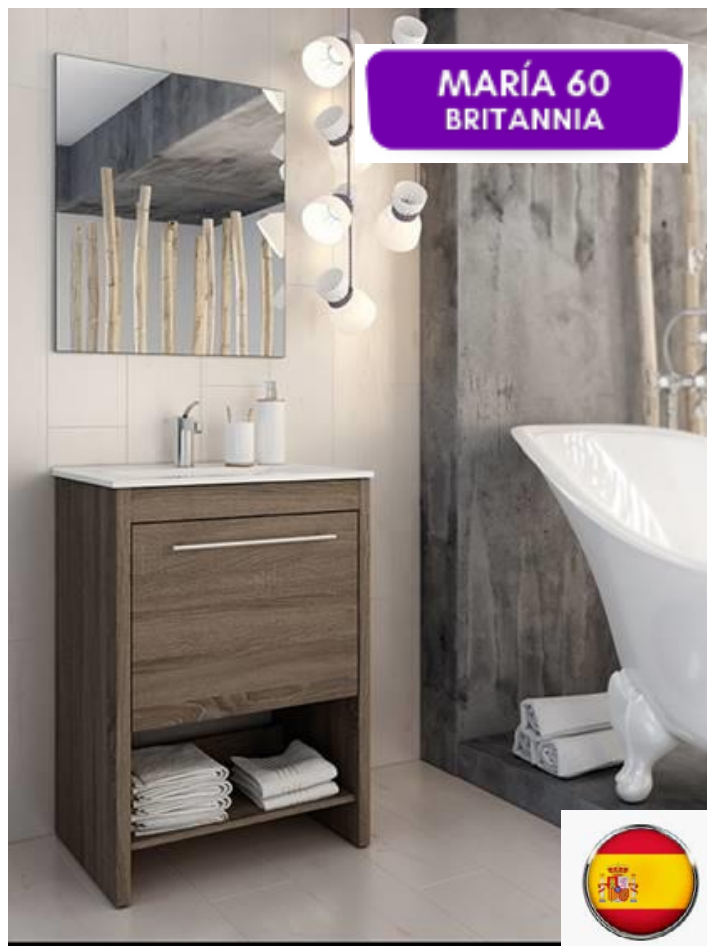

- Mueble con patas y 3 cajones
- Color Britannia
- Medidas:

ANCHO	FONDO	ALTO
79.5 cms	45 cms	84 cms

**SIRI 60
CEMENTO**

Inc. Mueble, Lavabo Cerámico,
Espejo
Formato 59.5X 45X 84 CMS
Color: Cemento

**SIRI 60
BRITANNIA**

- Mueble con patas y 3 cajones
- Color Britannia
- Medidas:
ANCHO FONDO ALTO
59.5 cms 45 cms 84 cms

**Inc. Mueble, Lavabo Cerámico ,Espejo
Formato 59.5X 45X 84 CMS
Color: Britannia**

- Estructura de tablero de particulas 16 mm en melamina
- Frentes de tablero de particulas de 19 mm en melamina
- Cantos aplicados de PVC de 4 mm
- Patas ABS crema mate 12 cms
- Tiradores de aluminio cromo mate
- Cajones de alta capacidad recubierto textil claro

Inc. Mueble, Lavabo Cerámico,Espejo
Formato 69.5X 38X 45CMS
Color: Cambrian y Britannia

**MARÍA 60
BRITANNIA**

- Mueble con patas y 1 cajón
- Color Britannia
- Medidas:
ANCHO FONDO ALTO
59.5 cms 45 cms 84 cms