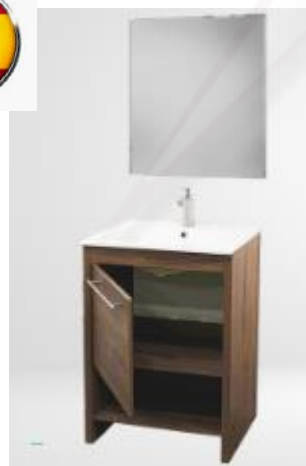

- Mueble con patas y 3 cajones
- Color Britannia
- Medidas:
ANCHO FONDO ALTO
59.5 cms 45 cms 84 cms

**Inc. Mueble, Lavabo Cerámico ,Espejo
Formato 59.5X 45X 84 CMS
Color: Britannia**

- Estructura de tablero de particulas 16 mm en melamina
- Frentes de tablero de particulas de 19 mm en melamina
- Cantos aplicados de PVC de 4 mm
- Patas ABS crema mate 12 cms
- Tiradores de aluminio cromo mate
- Cajones de alta capacidad recubierto textil claro

Inc. Mueble, Lavabo Cerámico,Espejo
Formato 69.5X 38X 45CMS
Color: Cambrian y Britannia

**MARÍA 60
BRITANNIA**

- Mueble con patas y 1 cajón
- Color Britannia
- Medidas:
ANCHO FONDO ALTO
59.5 cms 45 cms 84 cms

**Inc. Mueble, Lavabo Cer.,
Espejo
Formato 59.5X45X82
Color: Britannia**

- Estructura de tablero de partículas 15 mm en melamina
- Laterales de tablero de partículas de 30 mm en melamina
- Cantos aplacados PVC de 4 mm
- Bisagras de 35 con freno de retención
- Tiradores de acero inoxidable