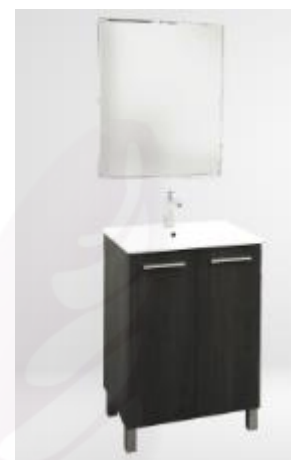

Inc. Mueble, Lavabo Cerámico,Espejo
Formato 69.5X 38X 45CMS
Color: Cambrian y Britannia

**MARÍA 60
BRITANNIA**

- Mueble con patas y 1 cajón
- Color Britannia
- Medidas:
ANCHO FONDO ALTO
59.5 cms 45 cms 84 cms

**Inc. Mueble, Lavabo Cer.,
Espejo
Formato 59.5X45X82
Color: Britannia**

- Estructura de tablero de partículas 15 mm en melamina
- Laterales de tablero de partículas de 30 mm en melamina
- Cantos aplacados PVC de 4 mm
- Bisagras de 35 con freno de retención
- Tiradores de acero inoxidable