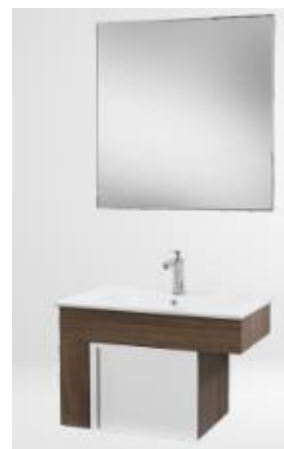

- Mueble con patas y 3 cajones
- Color Britannia
- Medidas:

ANCHO	FONDO	ALTO
79.5 cms	45 cms	84 cms

**SIRI 60
CEMENTO**

Inc. Mueble, Lavabo Cerámico,
Espejo
Formato 59.5X 45X 84 CMS
Color: Cemento

**SIRI 60
BRITANNIA**

- Mueble con patas y 3 cajones
- Color Britannia
- Medidas:
ANCHO FONDO ALTO
59.5 cms 45 cms 84 cms

**Inc. Mueble, Lavabo Cerámico ,Espejo
Formato 59.5X 45X 84 CMS
Color: Britannia**

- Estructura de tablero de particulas 16 mm en melamina
- Frentes de tablero de particulas de 19 mm en melamina
- Cantos aplicados de PVC de 4 mm
- Patas ABS crema mate 12 cms
- Tiradores de aluminio cromo mate
- Cajones de alta capacidad recubierto textil claro

- Estructura y puerta de tablero de partículas 16 mm en melamina
- Colgadores de pared con regulación
- Tirador de aluminio con brillo

- Mueble suspendido de 70 cms con 1 puerta
- Color Britannia
- Estructura en color y puerta blanca
- Medidas:
ANCHO FONDO ALTO
69.5 cms 38 cms 45 cms

Inc. Mueble, Lavabo Cerámico,Espejo
Formato 69.5X 38X 45CMS
Color: Cambrian y Britannia

**MARÍA 60
BRITANNIA**

- Mueble con patas y 1 cajón
- Color Britannia
- Medidas:
ANCHO FONDO ALTO
59.5 cms 45 cms 84 cms