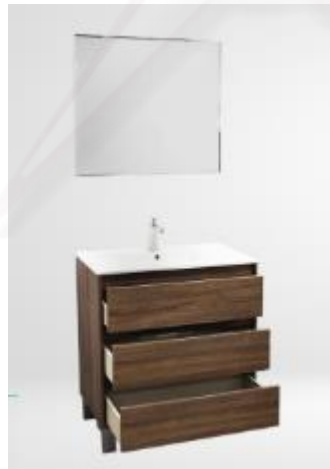

**SIRI 60
CEMENTO**

Inc. Mueble, Lavabo Cerámico,
Espejo
Formato 59.5X 45X 84 CMS
Color: Cemento