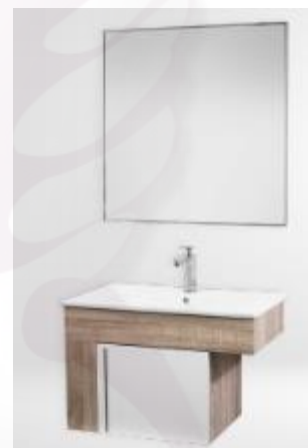

- Estructura y puerta de tablero de partículas 16 mm en melamina
- Colgadores de pared con regulación
- Tirador de aluminio con brillo

- Mueble suspendido de 70 cms con 1 puerta
- Color Britannia
- Estructura en color y puerta blanca
- Medidas:
  ANCHO FONDO ALTO
  69.5 cms 38 cms 45 cms

Inc. Mueble, Lavabo Cerámico,Espejo
Formato 69.5X 38X 45CMS
Color: Cambrian y Britannia