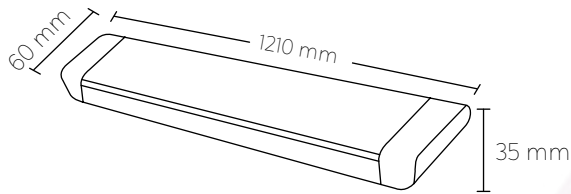

REGULUS

ILUMINACIÓN INTERIOR

REGULUS

Luminaria LED lineal sobreponer,
ideal para proyectos de interior,
brinda una iluminación uniforme.

Fabricación

Fabricado de policarbonato con
acabado en blanco con mica opalina.

Uso previsto

- Tiendas de conveniencia
- Oficinas
- Pisos de exhibición
- Pasillos
- Mostradores

Garantía

3 años de garantía.

**AU
BE**
Lighting

REGULUS 36W

Dimensiones

Certificación

DIMENSIÓN LUMINARIA	1210 * 60 * 35 mm
POTENCIA	36 W
LÚMENES	2880 lm
VOLTAJE	85-265 V
TEMPERATURA LUZ	4000 K/6500 K
ACABADO	Blanco

REGULUS 54W

Dimensiones

Certificación

DIMENSIÓN LUMINARIA	1200 * 75 * 25 mm
POTENCIA	54 W
LÚMENES	4320 lm
VOLTAJE	85-265 V
TEMPERATURA LUZ	6500 K
ACABADO	Blanco