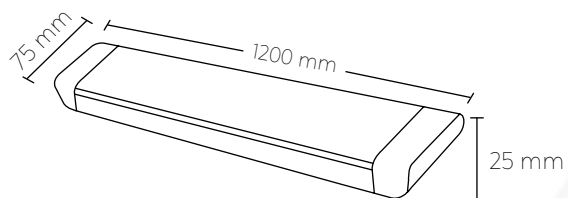

REGULUS

ILUMINACIÓN INTERIOR

REGULUS

Luminaria LED lineal sobreponer,
ideal para proyectos de interior,
brinda una iluminación uniforme.

Fabricación

Fabricado de policarbonato con
acabado en blanco con mica opalina.

Uso previsto

- Tiendas de conveniencia
- Oficinas
- Pisos de exhibición
- Pasillos
- Mostradores

Garantía

3 años de garantía.

**AU
BE**
Lighting

REGULUS 36W

Dimensiones

Certificación

DIMENSIÓN LUMINARIA	1210 * 60 * 35 mm
POTENCIA	36 W
LÚMENES	2880 lm
VOLTAJE	85-265 V
TEMPERATURA LUZ	4000 K/6500 K
ACABADO	Blanco

REGULUS 54W

Dimensiones

Certificación

DIMENSIÓN LUMINARIA	1200 * 75 * 25 mm
POTENCIA	54 W
LÚMENES	4320 lm
VOLTAJE	85-265 V
TEMPERATURA LUZ	6500 K
ACABADO	Blanco