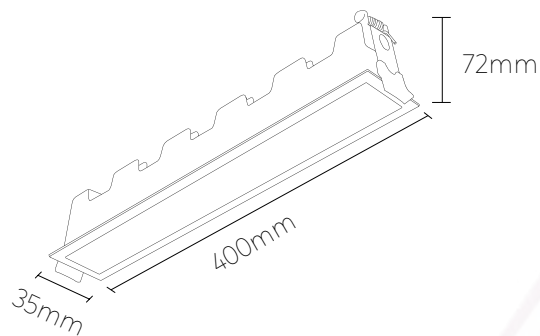

Garantía

3 años de garantía.

PLED-R 10W

Dimensiones

Certificación

DIMENSIÓN LUMINARIA	147 * 35 * 72 mm
POTENCIA	10 W
LÚMENES	600 lm
VOLTAJE	120-277 V
TEMPERATURA LUZ	4000 K
ACABADO	Blanco

PLED-R 20W

Dimensiones

Certificación

DIMENSIÓN LUMINARIA	280 * 35 * 72 mm
POTENCIA	20 W
LÚMENES	1350 lm
VOLTAJE	120-277 V
TEMPERATURA LUZ	4000 K
ACABADO	Blanco

PLED-R 30W

Dimensiones

Certificación

DIMENSIÓN LUMINARIA	400 * 35 * 72 mm
POTENCIA	30 W
LÚMENES	2150 lm
VOLTAJE	120-277 V
TEMPERATURA LUZ	4000 K
ACABADO	Blanco