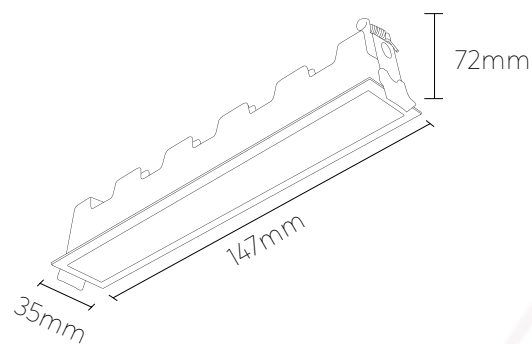

Fabricación

Fabricado en aluminio. Con recubrimiento en pintura de aplicación electroestática color blanco. Difusor de PC Opalino.

Uso previsto

- Áreas de exhibición
- Recepciones
- Hoteles
- Mostradores

Garantía

3 años de garantía.

PLED-R 10W

Dimensiones

Certificación

DIMENSIÓN LUMINARIA	147 * 35 * 72 mm
POTENCIA	10 W
LÚMENES	600 lm
VOLTAJE	120-277 V
TEMPERATURA LUZ	4000 K
ACABADO	Blanco

PLED-R 20W

Dimensiones

Certificación

DIMENSIÓN LUMINARIA	280 * 35 * 72 mm
POTENCIA	20 W
LÚMENES	1350 lm
VOLTAJE	120-277 V
TEMPERATURA LUZ	4000 K
ACABADO	Blanco

PLED-R 30W

Dimensiones

Certificación

DIMENSIÓN LUMINARIA	400 * 35 * 72 mm
POTENCIA	30 W
LÚMENES	2150 lm
VOLTAJE	120-277 V
TEMPERATURA LUZ	4000 K
ACABADO	Blanco