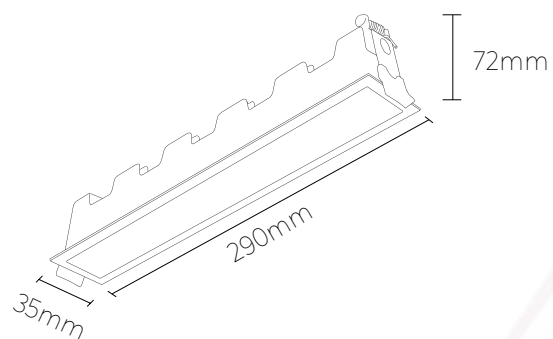

Garantía

3 años de garantía.

PLED-R 10W

Dimensiones

Certificación

DIMENSIÓN LUMINARIA	147 * 35 * 72 mm
POTENCIA	10 W
LÚMENES	600 lm
VOLTAJE	120-277 V
TEMPERATURA LUZ	4000 K
ACABADO	Blanco

PLED-R 20W

Dimensiones

Certificación

DIMENSIÓN LUMINARIA	280 * 35 * 72 mm
POTENCIA	20 W
LÚMENES	1350 lm
VOLTAJE	120-277 V
TEMPERATURA LUZ	4000 K
ACABADO	Blanco

PLED-R 30W

Dimensiones

Certificación

DIMENSIÓN LUMINARIA	400 * 35 * 72 mm
POTENCIA	30 W
LÚMENES	2150 lm
VOLTAJE	120-277 V
TEMPERATURA LUZ	4000 K
ACABADO	Blanco