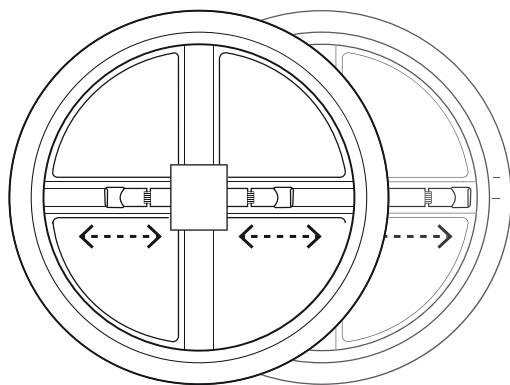

LESATH
ILUMINACIÓN INTERIOR

LESATH

Luminaria LED de tipo empotrar para uso en interiores, su diseño es ajustable de 5cm hasta 21cm dependiendo de la potencia, lo que permite adaptarse a cualquier necesidad.

Fabricación

Fabricado en aluminio con acabado en color blanco.

Uso previsto

- Tiendas de conveniencia
- Oficinas
- Pisos de exhibición
- Residencial

Garantía

3 años de garantía.

LESATH 8W

Dimensiones

Certificación

DIMENSIÓN LUMINARIA	D100 mm
CORTE	D50-100 mm
POTENCIA	8 W
LUMENES	586 lm
VOLTAJE	85-265 V
TEMPERATURA LUZ	3000 K/4000 K/6500 K
ACABADO	Blanco

LESATH 15W

Dimensiones

D175 mm

Certificación

DIMENSIÓN LUMINARIA	D175 mm
CORTE	D50-160 mm
POTENCIA	15 W
LUMENES	1280 lm
VOLTAJE	85-265 V
TEMPERATURA LUZ	3000 K/4000 K/6500 K
ACABADO	Blanco

LESATH 20W

Dimensiones

Certificación

DIMENSIÓN LUMINARIA	D230 mm
CORTE	D50-210 mm
POTENCIA	20 W
LUMENES	1920 lm
VOLTAJE	85-265 V
TEMPERATURA LUZ	3000 K/4000 K/6500 K
ACABADO	Blanco

**AU
BE**
Lighting

Tel.818375.0992/93, 818372.3713/14/15
Prolong. Ruiz Cortines #307 Pte.
Col. Paseo deCumbres Mty N.L. C.P.64346
www.colibrimty.com