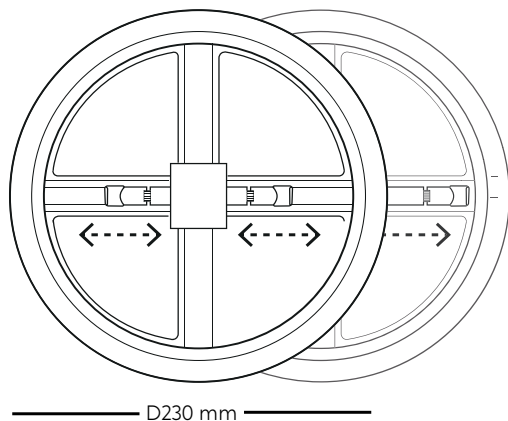

LESATH
ILUMINACIÓN INTERIOR

LESATH

Luminaria LED de tipo empotrar para uso en interiores, su diseño es ajustable de 5cm hasta 21cm dependiendo de la potencia, lo que permite adaptarse a cualquier necesidad.

Certificación

DIMENSIÓN LUMINARIA	D100 mm
CORTE	D50-100 mm
POTENCIA	8 W
LUMENES	586 lm
VOLTAJE	85-265 V
TEMPERATURA LUZ	3000 K/4000 K/6500 K
ACABADO	Blanco

LESATH 15W

Dimensiones

D175 mm

Certificación

DIMENSIÓN LUMINARIA	D175 mm
CORTE	D50-160 mm
POTENCIA	15 W
LUMENES	1280 lm
VOLTAJE	85-265 V
TEMPERATURA LUZ	3000 K/4000 K/6500 K
ACABADO	Blanco

LESATH 20W

Dimensiones

Certificación

DIMENSIÓN LUMINARIA	D230 mm
CORTE	D50-210 mm
POTENCIA	20 W
LUMENES	1920 lm
VOLTAJE	85-265 V
TEMPERATURA LUZ	3000 K/4000 K/6500 K
ACABADO	Blanco

**AU
BE**
Lighting

Tel.818375.0992/93, 818372.3713/14/15
Prolong. Ruiz Cortines #307 Pte.
Col. Paseo deCumbres Mty N.L. C.P.64346
www.colibrimty.com