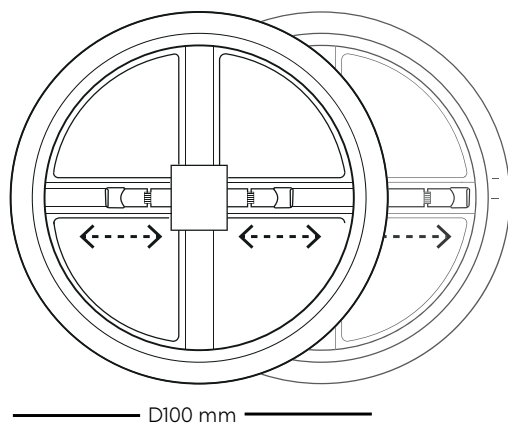

LESATH
ILUMINACIÓN INTERIOR

LESATH

Luminaria LED de tipo empotrar para uso en interiores, su diseño es ajustable de 5cm hasta 21cm dependiendo de la potencia, lo que permite adaptarse a cualquier necesidad.

Fabricación

Fabricado en aluminio con acabado en color blanco.

Uso previsto

- Tiendas de conveniencia
- Oficinas
- Pisos de exhibición
- Residencial

Garantía

3 años de garantía.

LESATH 8W

Dimensiones

Certificación

DIMENSIÓN LUMINARIA	D100 mm
CORTE	D50-100 mm
POTENCIA	8 W
LUMENES	586 lm
VOLTAJE	85-265 V
TEMPERATURA LUZ	3000 K/4000 K/6500 K
ACABADO	Blanco

LESATH 15W

Dimensiones

D175 mm

Certificación

DIMENSIÓN LUMINARIA	D175 mm
CORTE	D50-160 mm
POTENCIA	15 W
LUMENES	1280 lm
VOLTAJE	85-265 V
TEMPERATURA LUZ	3000 K/4000 K/6500 K
ACABADO	Blanco

LESATH 20W

Dimensiones

Certificación

DIMENSIÓN LUMINARIA	D230 mm
CORTE	D50-210 mm
POTENCIA	20 W
LUMENES	1920 lm
VOLTAJE	85-265 V
TEMPERATURA LUZ	3000 K/4000 K/6500 K
ACABADO	Blanco

**AU
BE**
Lighting

Tel.818375.0992/93, 818372.3713/14/15
Prolong. Ruiz Cortines #307 Pte.
Col. Paseo deCumbres Mty N.L. C.P.64346
www.colibrimty.com