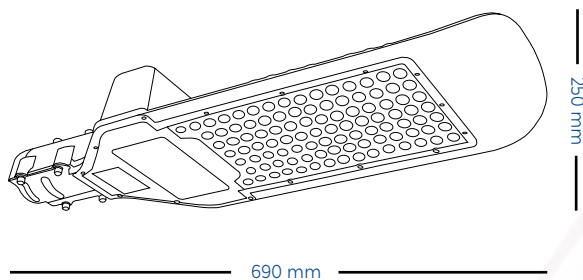

Garantía

3 años de garantía.

K-ROAD30W

Dimensiones

DIMENSIÓN LUMINARIA	355 * 125 * 55 mm
DIMENSIÓN BASE	42 mm
POTENCIA	30 W
LUMENES	3300 lm
VOLTAJE	85 - 265 V
TEMPERATURA LUZ	3000K / 6000K

Certificación

NOM

K-ROAD50W

Dimensiones

DIMENSIÓN LUMINARIA	405 * 165 * 55 mm
DIMENSIÓN BASE	42 mm
POTENCIA	50 W
LUMENES	5500 lm
VOLTAJE	85 - 265 V
TEMPERATURA LUZ	3000K / 6000K

Certificación

NOM

K-ROAD80W

Dimensiones

Certificación

NOM

DIMENSIÓN LUMINARIA	505 * 190 * 75 mm
DIMENSIÓN BASE	60 mm
POTENCIA	80 W
LUMENES	8800 lm
VOLTAJE	85 - 265 V
TEMPERATURA LUZ	3000K / 6000K

K-ROAD100W

Dimensiones

DIMENSIÓN LUMINARIA	620 * 220 * 75 mm
DIMENSIÓN BASE	60 mm
POTENCIA	100 W
LUMENES	11000 lm
VOLTAJE	85 - 265 V
TEMPERATURA LUZ	3000K / 6000K

Certificación

K-ROAD150W

Dimensiones

Certificación

DIMENSIÓN LUMINARIA	690 * 250 * 75 mm
DIMENSIÓN BASE	60 mm
POTENCIA	150 W
LUMENES	16500 lm
VOLTAJE	85 - 265 V
TEMPERATURA LUZ	3000K / 6000K