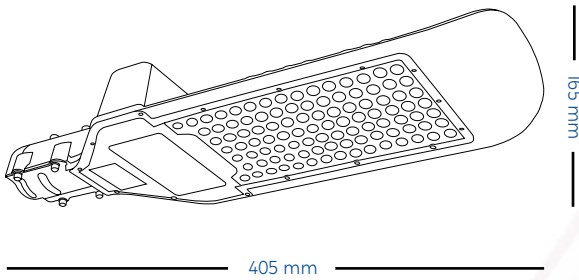

Garantía

3 años de garantía.

K-ROAD30W

Dimensiones

DIMENSIÓN LUMINARIA	355 * 125 * 55 mm
DIMENSIÓN BASE	42 mm
POTENCIA	30 W
LUMENES	3300 lm
VOLTAJE	85 - 265 V
TEMPERATURA LUZ	3000K / 6000K

Certificación

NOM

K-ROAD50W

Dimensiones

DIMENSIÓN LUMINARIA	405 * 165 * 55 mm
DIMENSIÓN BASE	42 mm
POTENCIA	50 W
LUMENES	5500 lm
VOLTAJE	85 - 265 V
TEMPERATURA LUZ	3000K / 6000K

Certificación

NOM

K-ROAD80W

Dimensiones

Certificación

NOM

DIMENSIÓN LUMINARIA	505 * 190 * 75 mm
DIMENSIÓN BASE	60 mm
POTENCIA	80 W
LUMENES	8800 lm
VOLTAJE	85 - 265 V
TEMPERATURA LUZ	3000K / 6000K

K-ROAD100W

Dimensiones

DIMENSIÓN LUMINARIA	620 * 220 * 75 mm
DIMENSIÓN BASE	60 mm
POTENCIA	100 W
LUMENES	11000 lm
VOLTAJE	85 - 265 V
TEMPERATURA LUZ	3000K / 6000K

Certificación

K-ROAD150W

Dimensiones

Certificación

DIMENSIÓN LUMINARIA	690 * 250 * 75 mm
DIMENSIÓN BASE	60 mm
POTENCIA	150 W
LUMENES	16500 lm
VOLTAJE	85 - 265 V
TEMPERATURA LUZ	3000K / 6000K