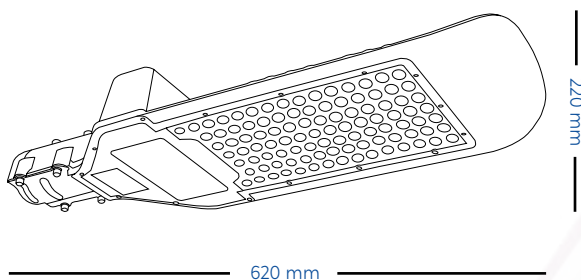

Garantía

3 años de garantía.

K-ROAD30W

Dimensiones

DIMENSIÓN LUMINARIA	355 * 125 * 55 mm
DIMENSIÓN BASE	42 mm
POTENCIA	30 W
LUMENES	3300 lm
VOLTAJE	85 - 265 V
TEMPERATURA LUZ	3000K / 6000K

Certificación

NOM

K-ROAD50W

Dimensiones

DIMENSIÓN LUMINARIA	405 * 165 * 55 mm
DIMENSIÓN BASE	42 mm
POTENCIA	50 W
LUMENES	5500 lm
VOLTAJE	85 - 265 V
TEMPERATURA LUZ	3000K / 6000K

Certificación

NOM

K-ROAD80W

Dimensiones

Certificación

NOM

DIMENSIÓN LUMINARIA	505 * 190 * 75 mm
DIMENSIÓN BASE	60 mm
POTENCIA	80 W
LUMENES	8800 lm
VOLTAJE	85 - 265 V
TEMPERATURA LUZ	3000K / 6000K

K-ROAD100W

Dimensiones

DIMENSIÓN LUMINARIA	620 * 220 * 75 mm
DIMENSIÓN BASE	60 mm
POTENCIA	100 W
LUMENES	11000 lm
VOLTAJE	85 - 265 V
TEMPERATURA LUZ	3000K / 6000K