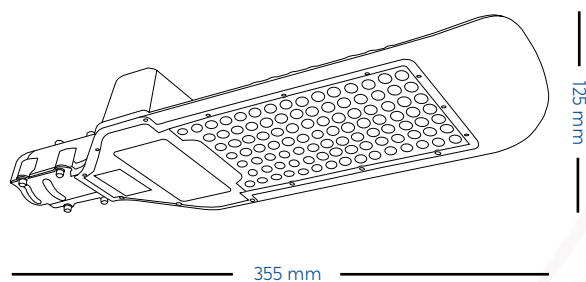

Garantía

3 años de garantía.

K-ROAD30W

Dimensiones

DIMENSIÓN LUMINARIA	355 * 125 * 55 mm
DIMENSIÓN BASE	42 mm
POTENCIA	30 W
LUMENES	3300 lm
VOLTAJE	85 - 265 V
TEMPERATURA LUZ	3000K / 6000K

Certificación

NOM

K-ROAD50W

Dimensiones

DIMENSIÓN LUMINARIA	405 * 165 * 55 mm
DIMENSIÓN BASE	42 mm
POTENCIA	50 W
LUMENES	5500 lm
VOLTAJE	85 - 265 V
TEMPERATURA LUZ	3000K / 6000K

Certificación

NOM

K-ROAD80W

Dimensiones

Certificación

NOM

DIMENSIÓN LUMINARIA	505 * 190 * 75 mm
DIMENSIÓN BASE	60 mm
POTENCIA	80 W
LUMENES	8800 lm
VOLTAJE	85 - 265 V
TEMPERATURA LUZ	3000K / 6000K

K-ROAD100W

Dimensiones

DIMENSIÓN LUMINARIA	620 * 220 * 75 mm
DIMENSIÓN BASE	60 mm
POTENCIA	100 W
LUMENES	11000 lm
VOLTAJE	85 - 265 V
TEMPERATURA LUZ	3000K / 6000K