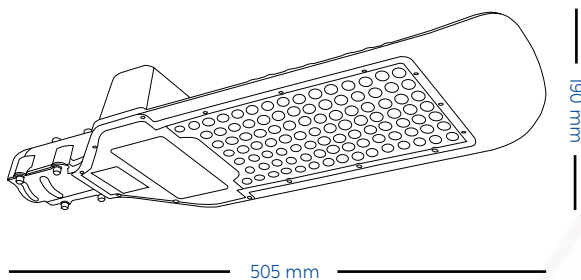

Garantía

3 años de garantía.

K-ROAD30W

Dimensiones

DIMENSIÓN LUMINARIA	355 * 125 * 55 mm
DIMENSIÓN BASE	42 mm
POTENCIA	30 W
LUMENES	3300 lm
VOLTAJE	85 - 265 V
TEMPERATURA LUZ	3000K / 6000K

Certificación

NOM

K-ROAD50W

Dimensiones

DIMENSIÓN LUMINARIA	405 * 165 * 55 mm
DIMENSIÓN BASE	42 mm
POTENCIA	50 W
LUMENES	5500 lm
VOLTAJE	85 - 265 V
TEMPERATURA LUZ	3000K / 6000K

Certificación

NOM

K-ROAD80W

Dimensiones

Certificación

NOM

DIMENSIÓN LUMINARIA	505 * 190 * 75 mm
DIMENSIÓN BASE	60 mm
POTENCIA	80 W
LUMENES	8800 lm
VOLTAJE	85 - 265 V
TEMPERATURA LUZ	3000K / 6000K

K-ROAD100W

Dimensiones

DIMENSIÓN LUMINARIA	620 * 220 * 75 mm
DIMENSIÓN BASE	60 mm
POTENCIA	100 W
LUMENES	11000 lm
VOLTAJE	85 - 265 V
TEMPERATURA LUZ	3000K / 6000K

Certificación

K-ROAD150W

Dimensiones

Certificación

DIMENSIÓN LUMINARIA	690 * 250 * 75 mm
DIMENSIÓN BASE	60 mm
POTENCIA	150 W
LUMENES	16500 lm
VOLTAJE	85 - 265 V
TEMPERATURA LUZ	3000K / 6000K