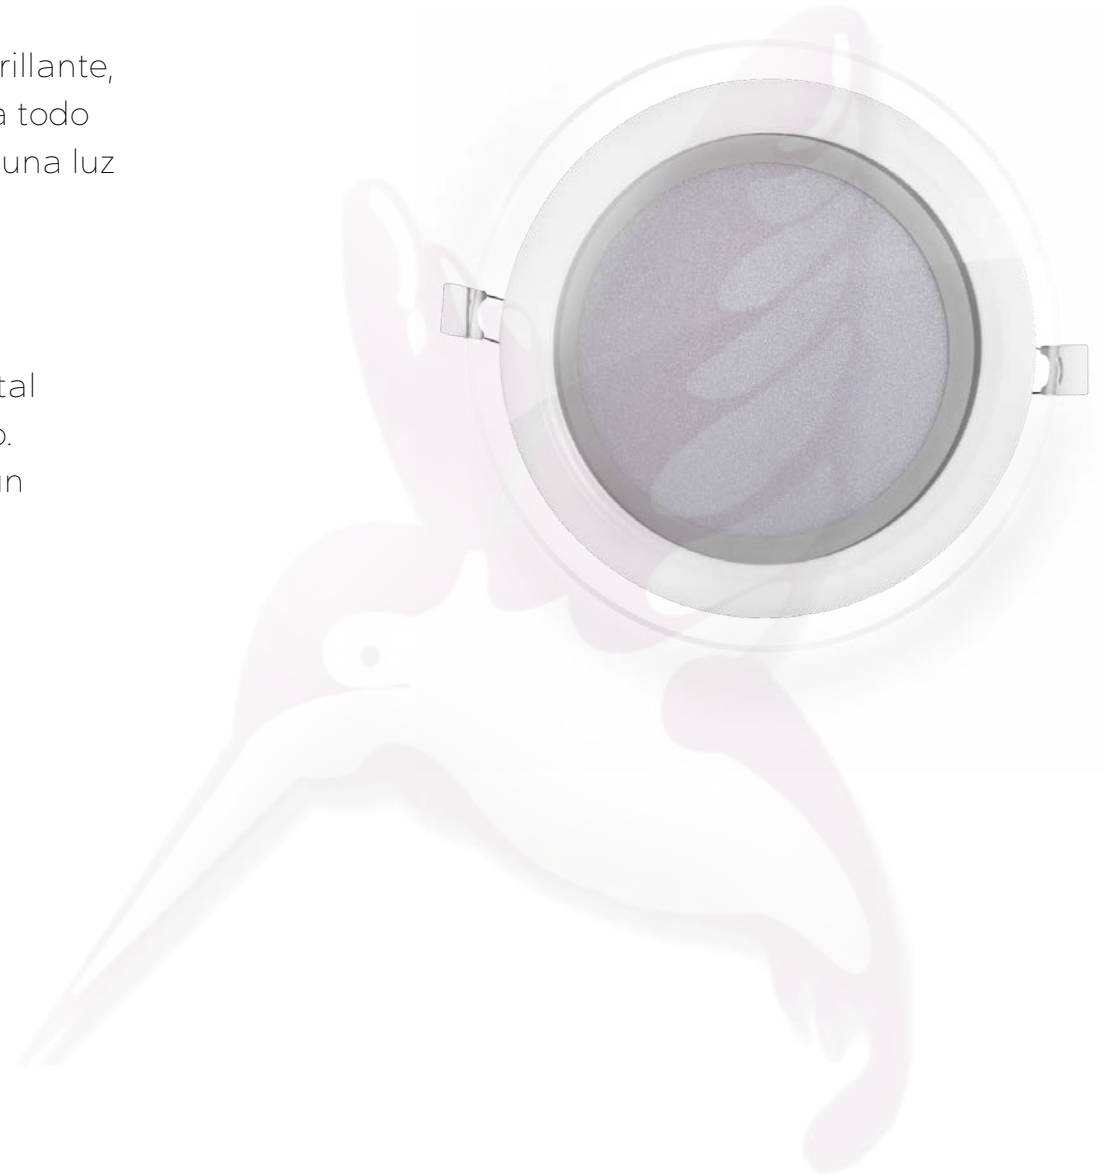

GALO
ILUMINACIÓN LED INTERIOR

GALO

Iluminación LED empotrable brillante, cómoda y confiable. Ideal para todo tipo de proyecto que requiera una luz uniforme en tus espacios.

Fabricación

Hecho de aluminio, con un cristal protector realizado con acrílico. Luminaria para empotrar con un acabado color blanco.

Uso previsto

- Habitaciones
- Residencias.
- Lobby
- Oficina

Garantía

3 años de garantía.

GALO6W

DIMENSIÓN	D100 mm
CORTE	75 mm
POTENCIA (w)	6 W
LÚMENES (lm)	280 lm
VOLTAJE	65-265 V
TEMPERATURA (k)	4000 / 6500 K
ACABADO	Blanco

Dimensiones

D100 mm

Certificación

GALO12W

DIMENSIÓN	D160 mm
CORTE	120 mm
POTENCIA (w)	12 W
LÚMENES (lm)	780 lm
VOLTAJE	65-265 V
TEMPERATURA (k)	4000 / 6500 K
ACABADO	Blanco

Dimensiones

D160 mm

Certificación

NOM

GALO18W

DIMENSIÓN	D200 mm
CORTE	160 mm
POTENCIA (w)	18 W
LÚMENES (lm)	1250 lm
VOLTAJE	65-265 V
TEMPERATURA (k)	4000 / 6500 K
ACABADO	Blanco

Dimensiones

D200 mm

Certificación

NOM

Tel.818375.0992/93, 818372.3713/14/15
Prolong. Ruiz Cortines #307 Pte.
Col. Paseo deCumbres Mty N.L. C.P.64346
www.colibrimty.com