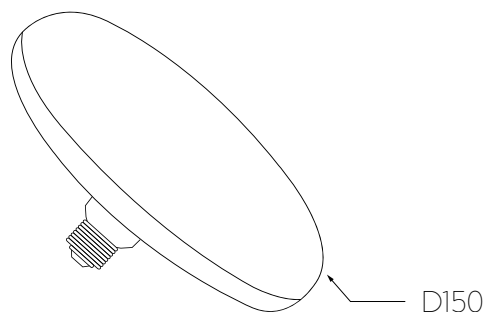

**AU
BE**
Lighting

BECRUX
ILUMINACIÓN INTERIOR

BECRUX

Luminaria LED foco, tipo base E27 para uso en interiores o en intemperie bajo techo, proporciona una excelente distribución de la luz.

Fabricación

Fabricado de policarbonato con acabado en blanco.

Uso previsto

- Tiendas de conveniencia
- Oficinas
- Pisos de exhibición
- Residencial

Garantía

3 años de garantía.

BECRUX 12W

Dimensiones

Certificación

DIMENSIÓN LUMINARIA	83*150 mm
POTENCIA	12 W
LÚMENES	960 lm
VOLTAJE	85-265 V
TEMPERATURA LUZ	3000K /6500K
ACABADO	Blanco

BECRUX 18W

Dimensiones

Certificación

NOM

DIMENSIÓN LUMINARIA	83*150 mm
POTENCIA	18 W
LÚMENES	1440 lm
VOLTAJE	85-265 V
TEMPERATURA LUZ	3000K /6500K
ACABADO	Blanco

BECRUX 24W

Dimensiones

Certificación

DIMENSIÓN LUMINARIA	83*190 mm
POTENCIA	24 W
LÚMENES	1920 lm
VOLTAJE	85-265 V
TEMPERATURA LUZ	3000K /6500K
ACABADO	Blanco

**AU
BE**
Lighting

Tel. 818375.0992/93, 818372.3713/14/15
Prolong. Ruiz Cortines #307 Pte.
Col. Paseo de Cumbres Mty N.L. C.P. 64346
www.colibrimty.com