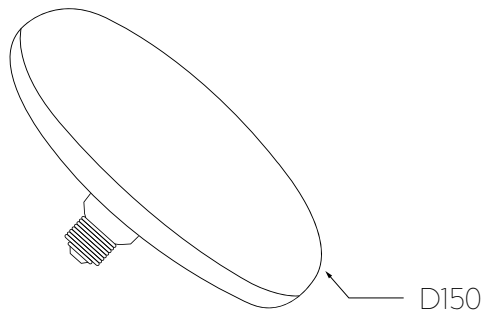

**AU
BE**
Lighting

BECRUX
ILUMINACIÓN INTERIOR

BECRUX

Luminaria LED foco, tipo base E27 para uso en interiores o en intemperie bajo techo, proporciona una excelente distribución de la luz.

Fabricación

Fabricado de policarbonato con acabado en blanco.

Uso previsto

- Tiendas de conveniencia
- Oficinas
- Pisos de exhibición
- Residencial

Garantía

3 años de garantía.

BECRUX 12W

Dimensiones

Certificación

DIMENSIÓN LUMINARIA	83*150 mm
POTENCIA	12 W
LÚMENES	960 lm
VOLTAJE	85-265 V
TEMPERATURA LUZ	3000K /6500K
ACABADO	Blanco

BECRUX 18W

Dimensiones

Certificación

NOM

DIMENSIÓN LUMINARIA	83*150 mm
POTENCIA	18 W
LÚMENES	1440 lm
VOLTAJE	85-265 V
TEMPERATURA LUZ	3000K /6500K
ACABADO	Blanco

BECRUX 24W

Dimensiones

Certificación

DIMENSIÓN LUMINARIA	83*190 mm
POTENCIA	24 W
LÚMENES	1920 lm
VOLTAJE	85-265 V
TEMPERATURA LUZ	3000K /6500K
ACABADO	Blanco

**AU
BE**
Lighting

Tel. 818375.0992/93, 818372.3713/14/15
Prolong. Ruiz Cortines #307 Pte.
Col. Paseo de Cumbres Mty N.L. C.P. 64346
www.colibrimty.com