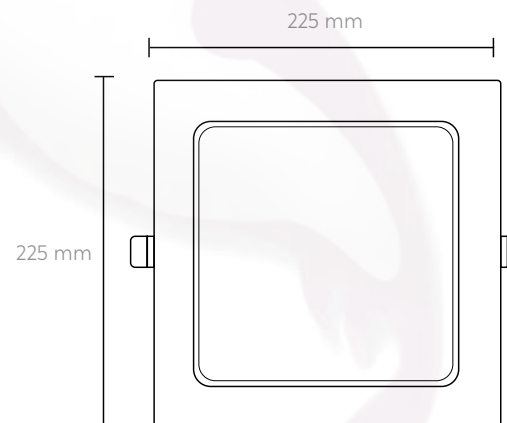

# ADHARA12W

DIMENSIÓN	170 mm
CORTE	153 mm * 153 mm
POTENCIA (w)	12 W
LÚMENES (lm)	787 lm
VOLTAJE	85-265 V
TEMPERATURA (k)	3000 K/4000 K/6500 K
ACABADO	Blanco/Negro/Gris

## Dimensiones

# ADHARA18W

DIMENSIÓN	225 mm
CORTE	205 mm * 205 mm
POTENCIA (w)	18 W
LÚMENES (lm)	1278 lm
VOLTAJE	85-265 V
TEMPERATURA (k)	3000 K/4000 K/6500 K
ACABADO	Blanco/Negro/Gris