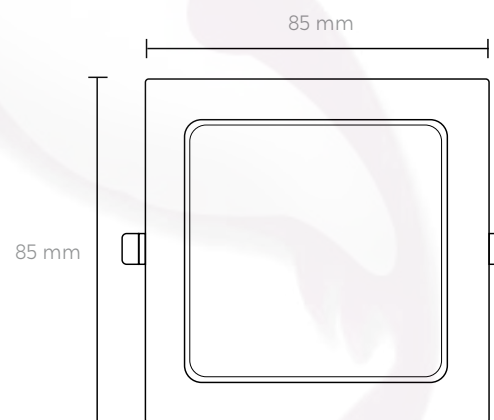

# ADHARA3W

DIMENSIÓN	85 mm
CORTE	720 mm * 720 mm
POTENCIA (w)	3 W
LÚMENES (lm)	138 lm
VOLTAJE	85-265 V
TEMPERATURA (k)	3000 K/4000 K/6500 K
ACABADO	Blanco/Negro/Gris

Dimensiones

Certificación

**NOM**

# ADHARA6W

DIMENSIÓN	120 mm
CORTE	105 mm * 105 mm
POTENCIA (w)	6 W
LÚMENES (lm)	295 lm
VOLTAJE	85-265 V
TEMPERATURA (k)	3000 K/4000 K/6500 K
ACABADO	Blanco/Negro/Gris

# ADHARA12W

DIMENSIÓN	170 mm
CORTE	153 mm * 153 mm
POTENCIA (w)	12 W
LÚMENES (lm)	787 lm
VOLTAJE	85-265 V
TEMPERATURA (k)	3000 K/4000 K/6500 K
ACABADO	Blanco/Negro/Gris

# ADHARA18W

DIMENSIÓN	225 mm
CORTE	205 mm * 205 mm
POTENCIA (w)	18 W
LÚMENES (lm)	1278 lm
VOLTAJE	85-265 V
TEMPERATURA (k)	3000 K/4000 K/6500 K
ACABADO	Blanco/Negro/Gris