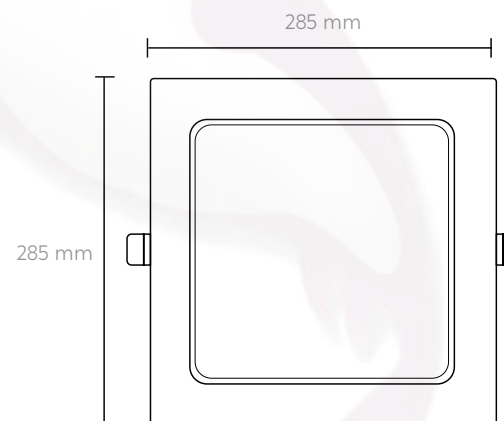

# ADHARA18W

DIMENSIÓN	225 mm
CORTE	205 mm * 205 mm
POTENCIA (w)	18 W
LÚMENES (lm)	1278 lm
VOLTAJE	85-265 V
TEMPERATURA (k)	3000 K/4000 K/6500 K
ACABADO	Blanco/Negro/Gris

## Dimensiones

# ADHARA24W

DIMENSIÓN	285 mm
CORTE	275 mm * 275 mm
POTENCIA (w)	24 W
LÚMENES (lm)	1704 lm
VOLTAJE	85-265 V
TEMPERATURA (k)	3000 K/4000 K/6500 K
ACABADO	Blanco/Negro/Gris