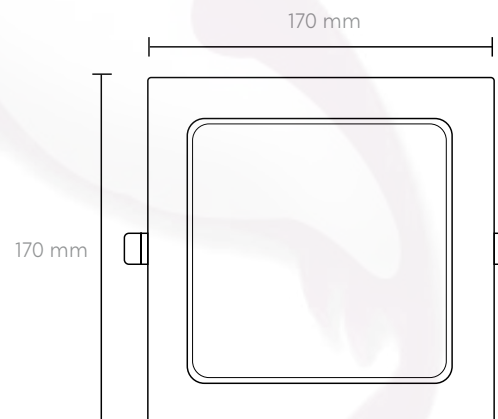

# ADHARA6W

DIMENSIÓN	120 mm
CORTE	105 mm * 105 mm
POTENCIA (w)	6 W
LÚMENES (lm)	295 lm
VOLTAJE	85-265 V
TEMPERATURA (k)	3000 K/4000 K/6500 K
ACABADO	Blanco/Negro/Gris

## Dimensiones

# ADHARA12W

DIMENSIÓN	170 mm
CORTE	153 mm * 153 mm
POTENCIA (w)	12 W
LÚMENES (lm)	787 lm
VOLTAJE	85-265 V
TEMPERATURA (k)	3000 K/4000 K/6500 K
ACABADO	Blanco/Negro/Gris