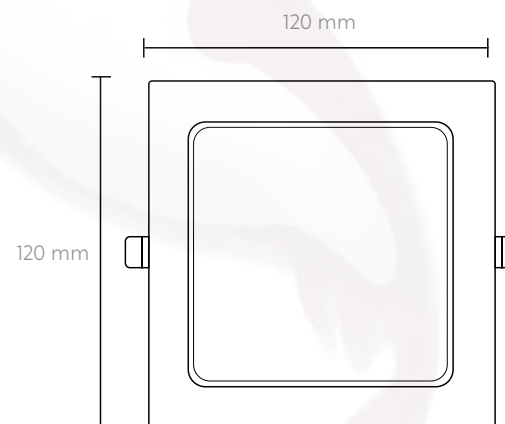

# ADHARA3W

DIMENSIÓN	85 mm
CORTE	720 mm * 720 mm
POTENCIA (w)	3 W
LÚMENES (lm)	138 lm
VOLTAJE	85-265 V
TEMPERATURA (k)	3000 K/4000 K/6500 K
ACABADO	Blanco/Negro/Gris

Dimensiones

Certificación

**NOM**

# ADHARA6W

DIMENSIÓN	120 mm
CORTE	105 mm * 105 mm
POTENCIA (w)	6 W
LÚMENES (lm)	295 lm
VOLTAJE	85-265 V
TEMPERATURA (k)	3000 K/4000 K/6500 K
ACABADO	Blanco/Negro/Gris

## Dimensiones

# ADHARA18W

DIMENSIÓN	225 mm
CORTE	205 mm * 205 mm
POTENCIA (w)	18 W
LÚMENES (lm)	1278 lm
VOLTAJE	85-265 V
TEMPERATURA (k)	3000 K/4000 K/6500 K
ACABADO	Blanco/Negro/Gris