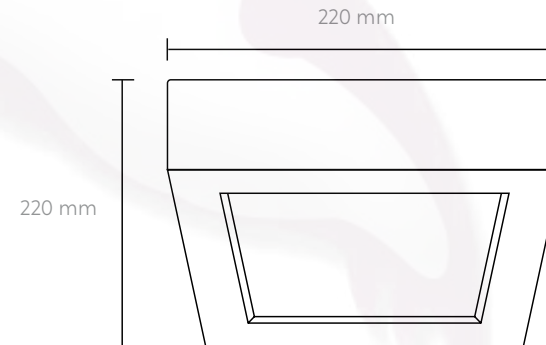

Uso previsto

- Habitaciones
- Residencias.
- Lobby
- Interiores

Garantía

3 años de garantía.

ACRUX6W

DIMENSIÓN	120 mm
CORTE	120 mm
POTENCIA (w)	6 W
LÚMENES (lm)	295 lm
VOLTAJE	85-265 V
TEMPERATURA (k)	3000K /4000K /6500 K
ACABADO	Blanco/Negro/Gris

Dimensiones

Certificación

NOM

ACRUX12W

DIMENSIÓN	170 mm
CORTE	170 mm
POTENCIA (w)	12 W
LÚMENES (lm)	787 lm
VOLTAJE	85-265 V
TEMPERATURA (k)	3000K /4000K /6500 K
ACABADO	Blanco/Negro/Gris

Dimensiones

Certificación

NOM

ACRUX18W

DIMENSIÓN	220 mm
CORTE	220 mm
POTENCIA (w)	18 W
LÚMENES (lm)	1278 lm
VOLTAJE	85-265 V
TEMPERATURA (k)	3000K /4000K /6500 K
ACABADO	Blanco/Negro/Gris

Dimensiones

Certificación

ACRUX24W

DIMENSIÓN	300 mm
CORTE	300 mm
POTENCIA (w)	24 W
LÚMENES (lm)	1704 lm
VOLTAJE	85-265 V
TEMPERATURA (k)	3000K /4000K /6500 K
ACABADO	Blanco/Negro/Gris