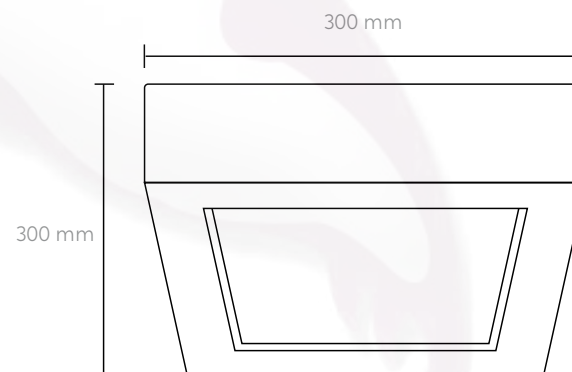

Dimensiones