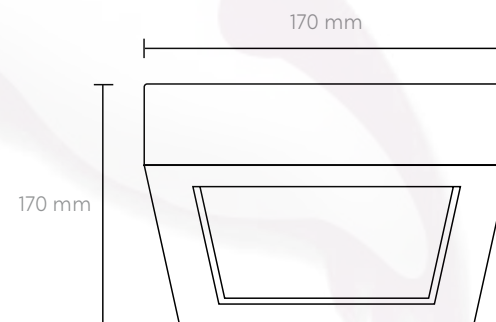

Uso previsto

- Habitaciones
- Residencias.
- Lobby
- Interiores

Garantía

3 años de garantía.

ACRUX6W

DIMENSIÓN	120 mm
CORTE	120 mm
POTENCIA (w)	6 W
LÚMENES (lm)	295 lm
VOLTAJE	85-265 V
TEMPERATURA (k)	3000K /4000K /6500 K
ACABADO	Blanco/Negro/Gris

Dimensiones

Certificación

NOM

ACRUX12W

DIMENSIÓN	170 mm
CORTE	170 mm
POTENCIA (w)	12 W
LÚMENES (lm)	787 lm
VOLTAJE	85-265 V
TEMPERATURA (k)	3000K /4000K /6500 K
ACABADO	Blanco/Negro/Gris

Dimensiones

Certificación

NOM

ACRUX18W

DIMENSIÓN	220 mm
CORTE	220 mm
POTENCIA (w)	18 W
LÚMENES (lm)	1278 lm
VOLTAJE	85-265 V
TEMPERATURA (k)	3000K /4000K /6500 K
ACABADO	Blanco/Negro/Gris

Dimensiones

Certificación

ACRUX24W

DIMENSIÓN	300 mm
CORTE	300 mm
POTENCIA (w)	24 W
LÚMENES (lm)	1704 lm
VOLTAJE	85-265 V
TEMPERATURA (k)	3000K /4000K /6500 K
ACABADO	Blanco/Negro/Gris