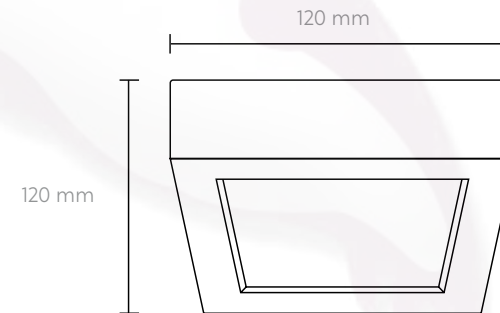

Uso previsto

- Habitaciones
- Residencias.
- Lobby
- Interiores

Garantía

3 años de garantía.

ACRUX6W

DIMENSIÓN	120 mm
CORTE	120 mm
POTENCIA (w)	6 W
LÚMENES (lm)	295 lm
VOLTAJE	85-265 V
TEMPERATURA (k)	3000K /4000K /6500 K
ACABADO	Blanco/Negro/Gris

Dimensiones

Certificación

NOM

ACRUX12W

DIMENSIÓN	170 mm
CORTE	170 mm
POTENCIA (w)	12 W
LÚMENES (lm)	787 lm
VOLTAJE	85-265 V
TEMPERATURA (k)	3000K /4000K /6500 K
ACABADO	Blanco/Negro/Gris

Dimensiones

Certificación

NOM

ACRUX18W

DIMENSIÓN	220 mm
CORTE	220 mm
POTENCIA (w)	18 W
LÚMENES (lm)	1278 lm
VOLTAJE	85-265 V
TEMPERATURA (k)	3000K /4000K /6500 K
ACABADO	Blanco/Negro/Gris

Dimensiones

Certificación

ACRUX24W

DIMENSIÓN	300 mm
CORTE	300 mm
POTENCIA (w)	24 W
LÚMENES (lm)	1704 lm
VOLTAJE	85-265 V
TEMPERATURA (k)	3000K /4000K /6500 K
ACABADO	Blanco/Negro/Gris