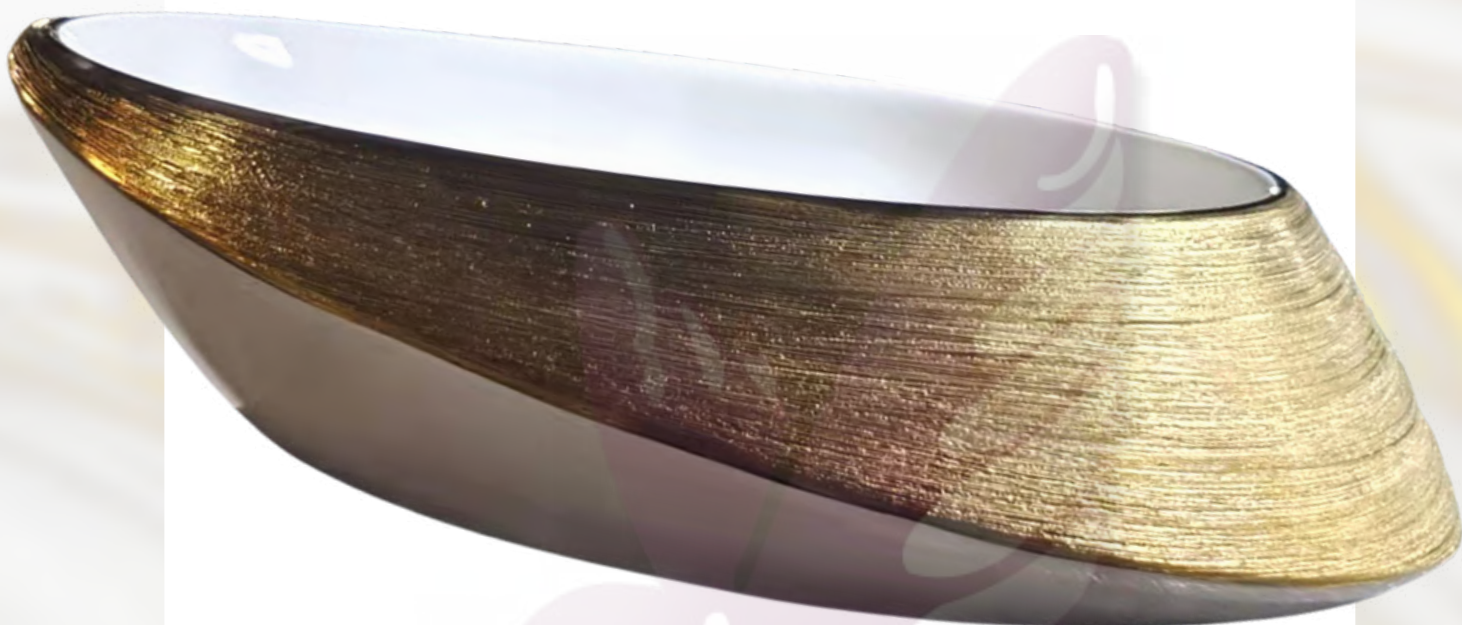

NUEVO

HOLBOX

LAVABO CERÁMICO

CARACTERÍSTICAS

- Medidas 520 X 380 X 40 cms
- Color dorado
- Texturizado con líneas horizontales
- Acabado especial metalizado