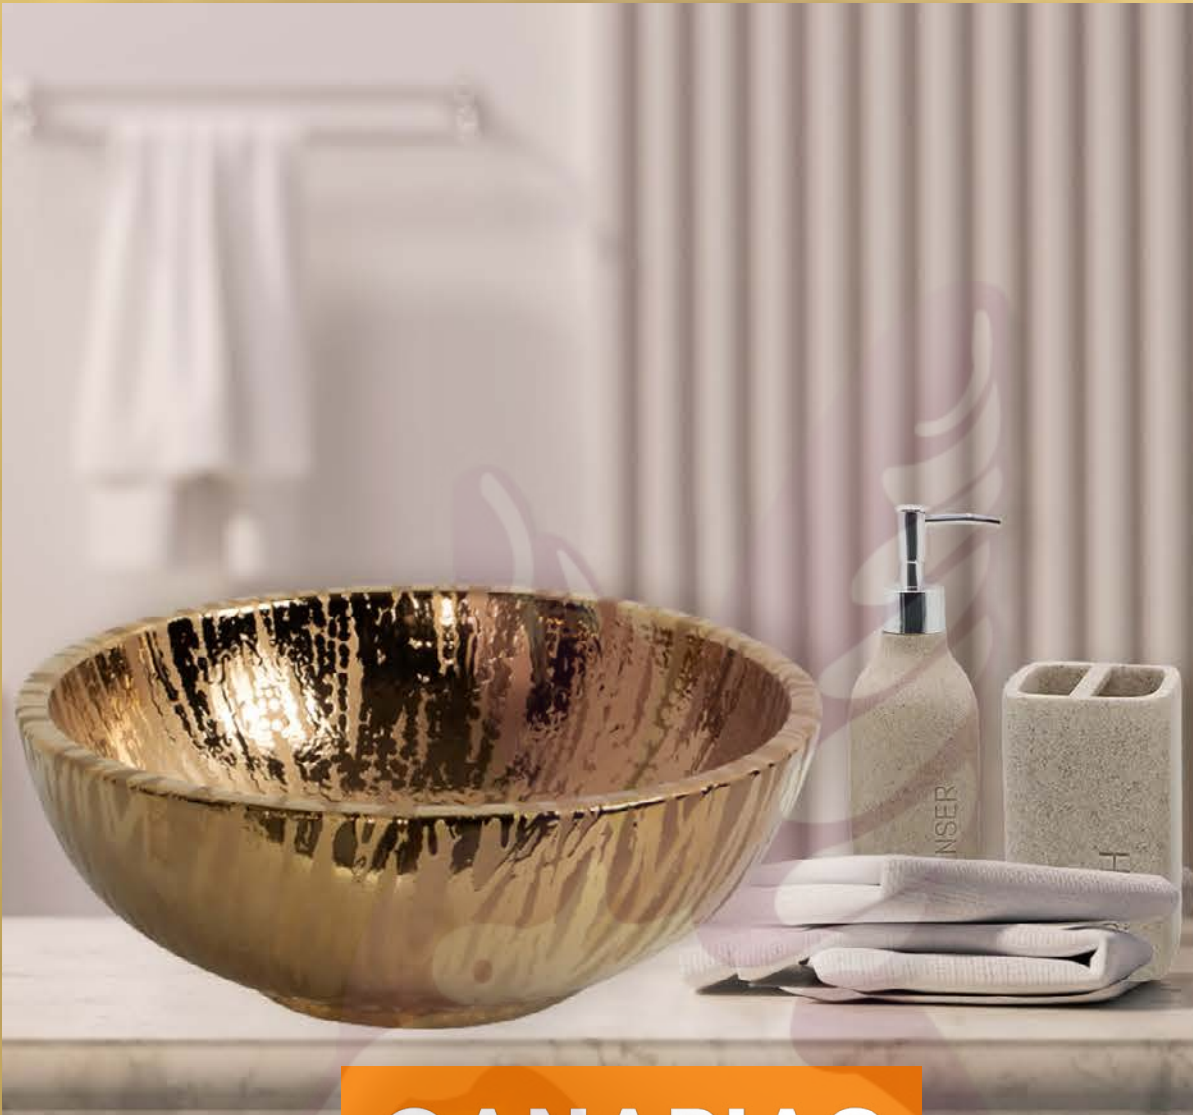

## CARACTERÍSTICAS

- Medidas 46 X 32.5 X 13.5 cms
- Acabado marmoleado brillante, tono café