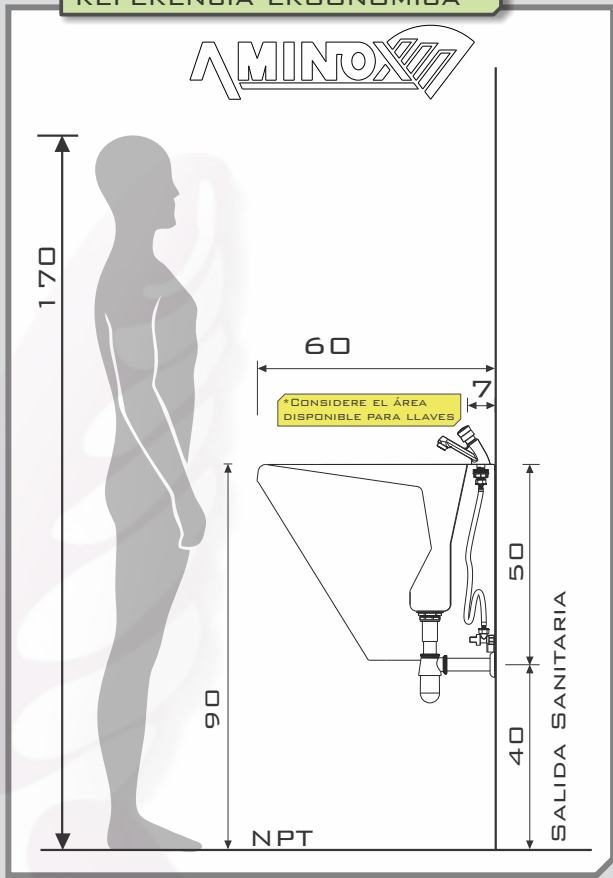

REFERENCIA ERGONÓMICA

Tel.818375.0992/93, 818372.3713/14/15
Prolong. Ruiz Cortines #307 Pte.
Col. Paseo deCumbres Mty N.L. C.P.64346
www.colibrimty.com