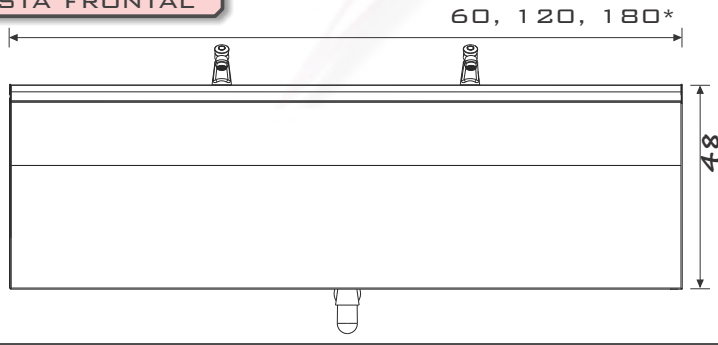

VISTA FRONTAL