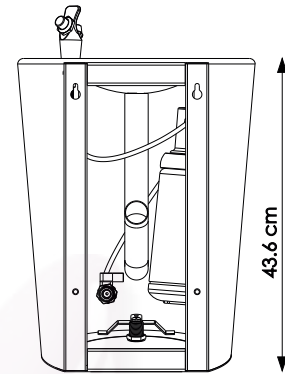

# Bebedero de Faldón

**CUMPLE CON LA  
NMX-R-080-SCFI-2015**

**MATERIAL**  
Material: Acero Inoxidable  
Tipo: 304  
Calibre: 18  
Acabado: Pulido 03

**MEDIDAS**  
Altura: 43.6 cm  
Diámetro: 32.6 cm  
Fondo: 38.0 cm

## FILTROS

- Cumple con la NOM-244
- FILTRACIÓN DE 0.2 MICRAS
- Capacidad de 7,000 lts.

- 0.5 MICRAS
- Cambiar cada 3 meses

VISTA POSTERIOR

38 cm

VISTA DERECHA

PERSPECTIVA

32.6 Ø cm

VISTA SUPERIOR