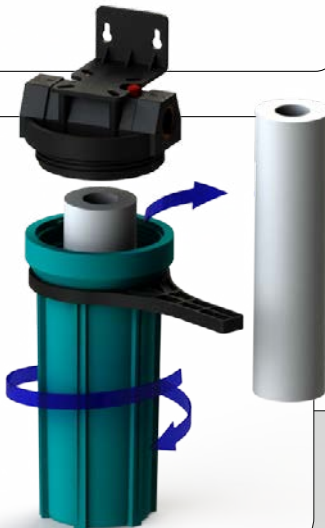

# Bebedero de Faldón

**CUMPLE CON LA  
NMX-R-080-SCFI-2015**

**MATERIAL**  
Material: Acero Inoxidable  
Tipo: 304  
Calibre: 18  
Acabado: Pulido 03

**MEDIDAS**  
Altura: 43.6 cm  
Diámetro: 32.6 cm  
Fondo: 38.0 cm

**CARACTERÍSTICAS**  
Bebedero sin bordes ni filos; resistente al trato rudo, recomendado para su uso en escuelas; gimnasios, bibliotecas, consultorios, oficinas, etc.  
Sistema de filtración 3M, que rinde 7,000 litros, o un año de servicio. Cuenta con pre-filtro para prolongar la vida útil del filtro 3M.

**NOTA**  
Los filtros se venden por separado. No incluye Cespól ni tornillos.

## FILTROS

- Cumple con la NOM-244
- FILTRACIÓN DE 0.2 MICRAS
- Capacidad de 7,000 lts.

- 0.5 MICRAS
- Cambiar cada 3 meses

VISTA POSTERIOR

38 cm

VISTA DERECHA

PERSPECTIVA

32.6 Ø cm