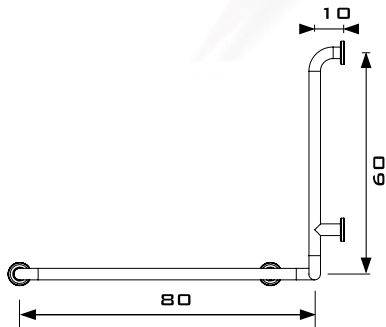

VISTA LATERAL