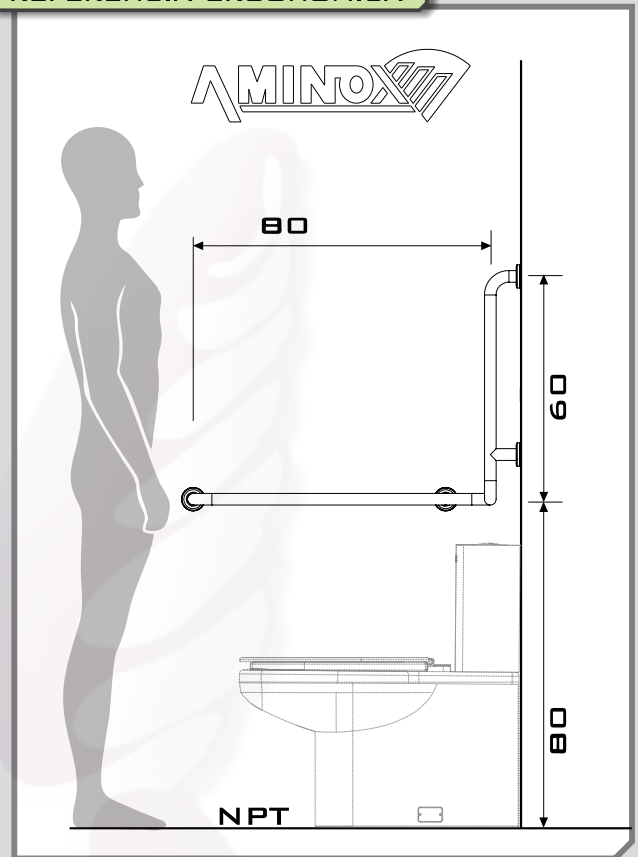

REFERENCIA ERGONÓMICA