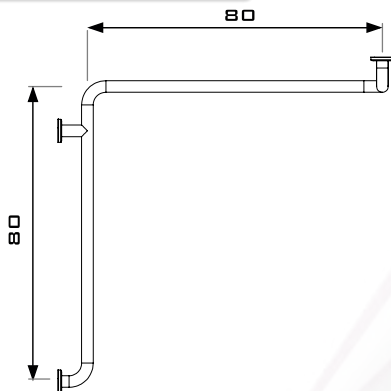

BARRA DE SEGURIDAD WC

CLAVE BAR-WC-IZQ*

CLAVE BAR-WC-DER*

MATERIAL

- .ACERO INOXIDABLE
- .TIPO 304,
- .GRADO SANITARIO-ALIMENTICIO
- .CALIBRE 18
- .TERMINADO P3

MEDIDAS

- .ALTURA 60
- .FONDO 80
- .ANCHO 80
- .DIÁMETRO 3.2

COTAS EN CM

CARACTERÍSTICAS

- .DISEÑO AMIGABLE; SIN ESQUINAS O FILOS
- .FÁCIL INSTALACIÓN
- .RESISTENTE AL TRATO RUDDO
- .RECOMENDADO PARA ÁREAS DE BAÑO EN GIMNASIOS, HOSPITALES, ÁREAS SEGURAS.

IZQUIERDA Y DERECHA

- .DISPONIBLE EN MODELO IZQUIERDO Y DERECHO
- *BAR-WC-IZQ
- *BAR-WC-DER

VISTA SUPERIOR