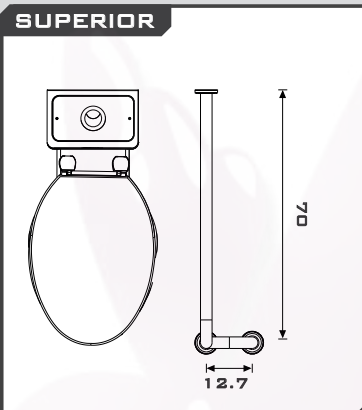

MODELO BARRA DER WC A PISO

CLAVE BARR-DER-WCF

MATERIAL

- ACERO INOXIDABLE
- TIPO 304
- GRADO SANITARIO-ALMTC
- TERMINADO P3-SATÍN
- CALIBRE: 16 (1.5MM)

MEDIDAS

- ALTURA 70.0
- ANCHO 12.7
- FONDO 70.0
- DIÁMETRO 3.2
- COTAS EN CM
- COTAS A FIBRA NEUTRA

SUPERIOR

DETALLE DE INSTALACIÓN

•FIJAR CON TORNILLOS DE 1/4X2" (NO INCLUIDOS).

INSTALACIÓN PARA ACCESIBILIDAD CON DISCAPACIDAD

CARACTERÍSTICAS

- FABRICADA EN A-INOX T-304
- C-16, GRADO SANITARIO
- SOLDADA EN CONTRACHAPETÓN PARA MAYOR RESISTENCIA
- DIMENSIONES ERGONÓMICAS