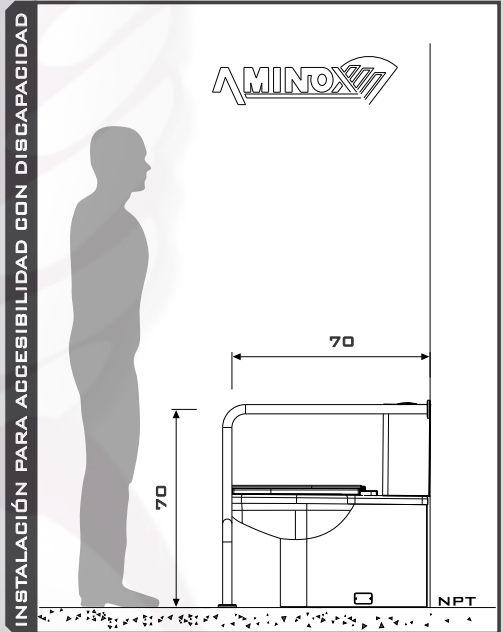

MODELO BARRA DER WC A PISO

CLAVE BARR-DER-WCF

MATERIAL

- ACERO INOXIDABLE
- TIPO 304
- GRADO SANITARIO-ALMTC
- TERMINADO P3-SATÍN
- CALIBRE: 16 (1.5MM)

MEDIDAS

- ALTURA 70.0
- ANCHO 12.7
- FONDO 70.0
- DIÁMETRO 3.2
- COTAS EN CM
- COTAS A FIBRA NEUTRA

SUPERIOR

DETALLE DE INSTALACIÓN

•FIJAR CON TORNILLOS DE 1/4X2" (NO INCLUIDOS).

INSTALACIÓN PARA ACCESIBILIDAD CON DISCAPACIDAD

CARACTERÍSTICAS

- FABRICADA EN A-INOX T-304
- C-16, GRADO SANITARIO
- SOLDADA EN CONTRACHAPETÓN PARA MAYOR RESISTENCIA
- DIMENSIONES ERGONÓMICAS