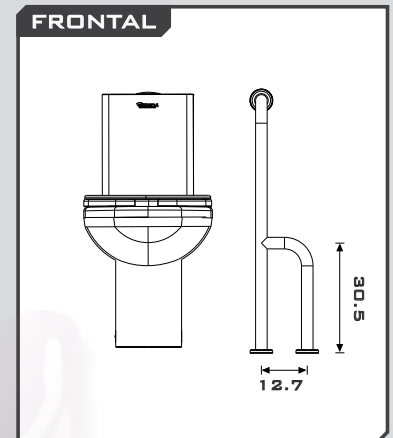

MODELO BARRA DER WC A PISO

CLAVE BARR-DER-WCF

MATERIAL

- ACERO INOXIDABLE
- TIPO 304
- GRADO SANITARIO-ALMTC
- TERMINADO P3-SATÍN
- CALIBRE: 16 (1.5MM)

MEDIDAS

- ALTURA 70.0
- ANCHO 12.7
- FONDO 70.0
- DIÁMETRO 3.2
- COTAS EN CM
- COTAS A FIBRA NEUTRA

SUPERIOR

DETALLE DE INSTALACIÓN

•FIJAR CON TORNILLOS DE 1/4X2" (NO INCLUIDOS).

INSTALACIÓN PARA ACCESIBILIDAD CON DISCAPACIDAD

CARACTERÍSTICAS

- FABRICADA EN A-INOX T-304
- C-16, GRADO SANITARIO
- SOLDADA EN CONTRACHAPETÓN PARA MAYOR RESISTENCIA
- DIMENSIONES ERGONÓMICAS