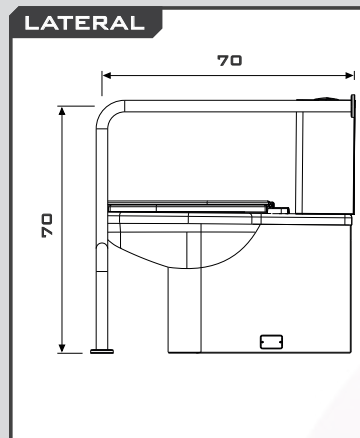

MODELO BARRA DER WC A PISO

CLAVE BARR-DER-WCF

MATERIAL

- ACERO INOXIDABLE
- TIPO 304
- GRADO SANITARIO-ALMTC
- TERMINADO P3-SATÍN
- CALIBRE: 16 (1.5MM)

MEDIDAS

- ALTURA 70.0
- ANCHO 12.7
- FONDO 70.0
- DIÁMETRO 3.2
- COTAS EN CM
- COTAS A FIBRA NEUTRA

SUPERIOR

DETALLE DE INSTALACIÓN

•FIJAR CON TORNILLOS DE 1/4X2" (NO INCLUIDOS).

INSTALACIÓN PARA ACCESIBILIDAD CON DISCAPACIDAD

CARACTERÍSTICAS

- FABRICADA EN A-INOX T-304
- C-16, GRADO SANITARIO
- SOLDADA EN CONTRACHAPETÓN PARA MAYOR RESISTENCIA
- DIMENSIONES ERGONÓMICAS