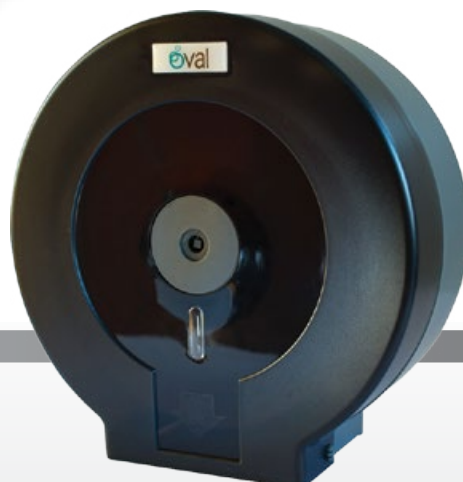

DESPACHADOR JUNIOR ECO

CLAVE DV020

Color humo, plástico PS fortalecido con resinas, dos llaves, capacidad para rollos de hasta 300 metros.

10 piezas por caja.