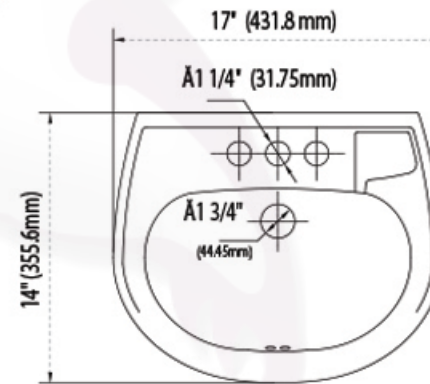

LUCAS

Lavabo con Pedestal Lavatory

BLANCO | WHITE

MARFIL | BONE

NOTA: Las dimensiones mostradas en ésta ficha técnica son nominales y podrán variar dentro de los rangos de tolerancia establecidos por el estándar vigente de la NOM. Las dimensiones señaladas están en pulgadas, por lo que se multiplican por 2.54 que es el factor de conversión a cm.

Descarga de 3" para un mayor arrastre de sólidos

Certificación ecológica USA

Producto con altura igual o mayor a 17"

Confort Plus. Producto con altura superior

Para ser utilizado por personas con capacidades diferentes