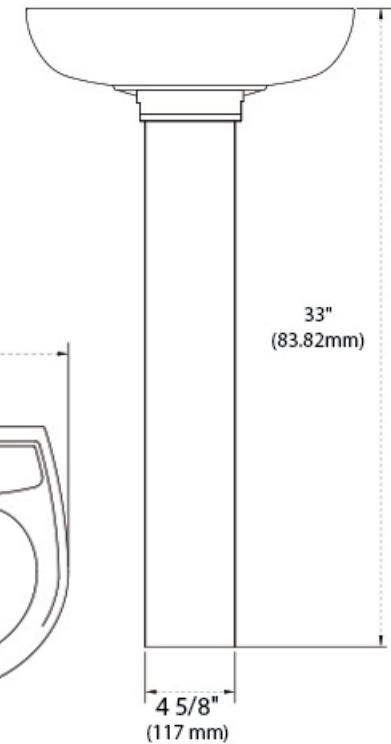

LUCAS

Lavabo con Pedestal Lavatory

BLANCO | WHITE

MARFIL | BONE

NOTA: Las dimensiones mostradas en ésta ficha técnica son nominales y podrán variar dentro de los rangos de tolerancia establecidos por el estándar vigente de la NOM. Las dimensiones señaladas están en pulgadas, por lo que se multiplican por 2.54 que es el factor de conversión a cm.

Descarga de 3" para un mayor arrastre de sólidos

Certificación ecológica USA

Producto con altura igual o mayor a 17"

Confort Plus. Producto con altura superior

Para ser utilizado por personas con capacidades diferentes