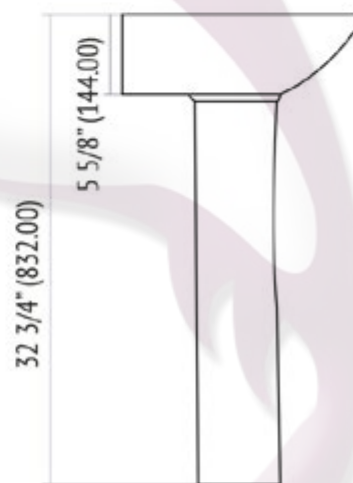

Diseño	Recomendado para espacios reducidos.
Esmalte	Alta resistencia y larga vida.
Disponibilidad	Con orificio a 4" ("Monomando y 8").
Peso	19.38 kg.
Volúmen	0.0784 m ³ .

LAVABO CON PEDESTAL

Nota: Las dimensiones mostradas en ésta ficha técnica son nominales y podrán variar dentro de los rangos de tolerancia establecidos por el estándar vigente de la NOM.
* Las dimensiones señaladas se multiplican por 2.54 que es el factor de conversión a cm. *Modelos sobre pedido.