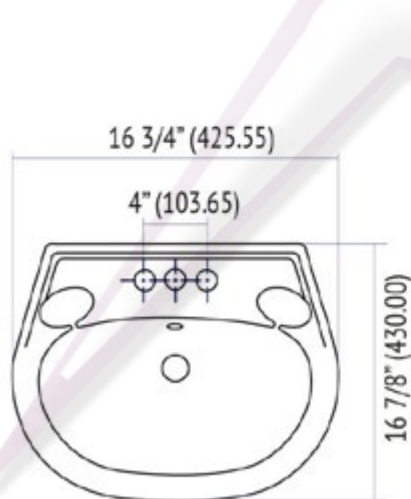

Diseño	Recomendado para espacios reducidos.
Esmalte	Alta resistencia y larga vida.
Disponibilidad	Con orificio a 4" ("Monomando y 8").
Peso	19.38 kg.
Volúmen	0.0784 m ³ .

LAVABO CON PEDESTAL

Nota: Las dimensiones mostradas en ésta ficha técnica son nominales y podrán variar dentro de los rangos de tolerancia establecidos por el estándar vigente de la NOM.
* Las dimensiones señaladas se multiplican por 2.54 que es el factor de conversión a cm. *Modelos sobre pedido.