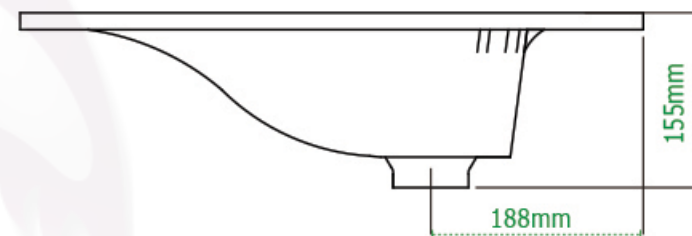

TAMAYO

Lavabo
Lavatory

 BLANCO | WHITE

DISEÑO	Ideal para empotrar sobre cubierta
ESPEJOR	Cerámica de hasta 10mm
ESMALTE	Alta resistencia y larga vida
ACABADO	Porcelanizado con fino brillo
DISPONIBILIDAD	Solo Mezcladora Monomando
PESO	7.65kg
VOLUMEN	0.0372m3

Línea Premium | Minimalista

*25 años de Garantía en Cerámica.
Un año en Herrajes, Válvulas y Componentes del funcionamiento.

NOTA: Las dimensiones mostradas en ésta ficha técnica son nominales y podrán variar dentro de los rangos de tolerancia establecidos por el estándar vigente de la NOM. Las dimensiones señaladas están en pulgadas, por lo que se multiplican por 2.54 que es el factor de conversión a cm.