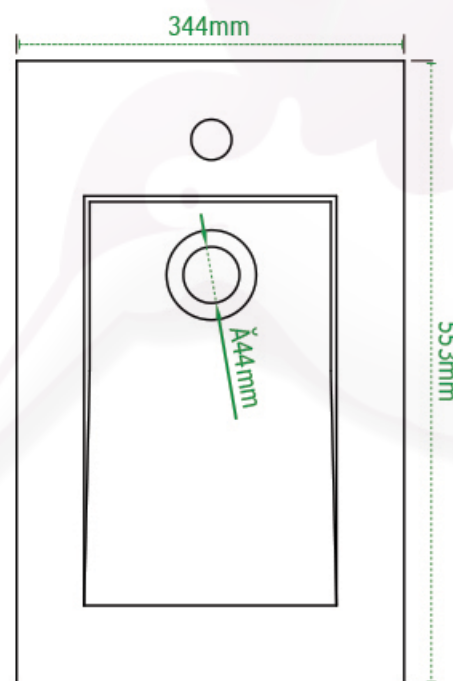

TAMAYO

Lavabo
Lavatory

 BLANCO | WHITE

DISEÑO	Ideal para empotrar sobre cubierta
ESPEJOR	Cerámica de hasta 10mm
ESMALTE	Alta resistencia y larga vida
ACABADO	Porcelanizado con fino brillo
DISPONIBILIDAD	Solo Mezcladora Monomando
PESO	7.65kg
VOLUMEN	0.0372m3

Línea Premium | Minimalista

*25 años de Garantía en Cerámica.
Un año en Herrajes, Válvulas y Componentes del funcionamiento.

NOTA: Las dimensiones mostradas en ésta ficha técnica son nominales y podrán variar dentro de los rangos de tolerancia establecidos por el estándar vigente de la NOM. Las dimensiones señaladas están en pulgadas, por lo que se multiplican por 2.54 que es el factor de conversión a cm.