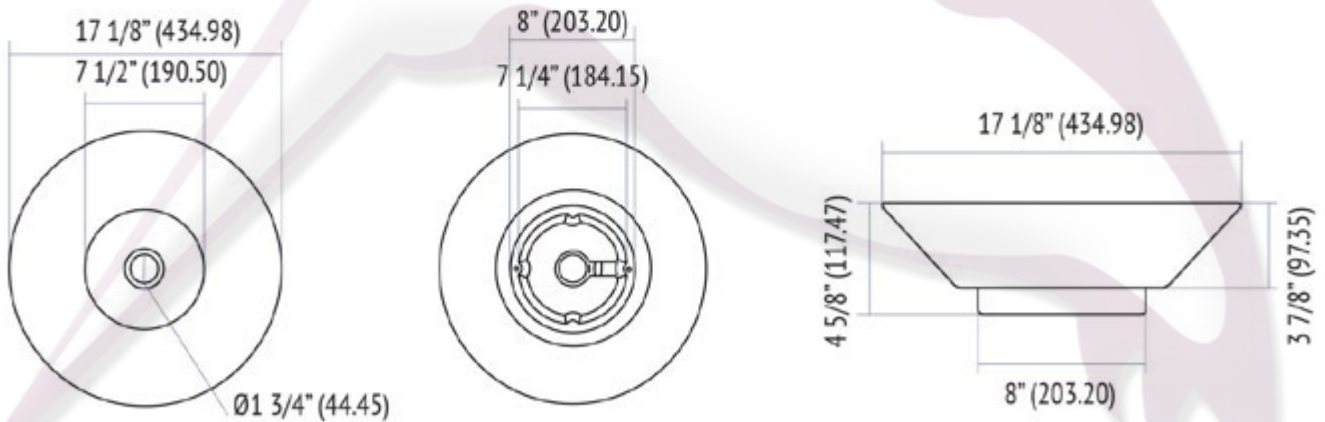

Diseño	Ideal para espacios sobre cubierta.
Espesor	Cerámica de hasta 10 mm.
Disponibilidad	Solo para mezcladora empotrada.
Peso	7.57 kg.
Volúmen	0.0328 m ³ .

LAVABO MINIMALISTA

○ BLANCO ○ MARFIL

Nota: Las dimensiones mostradas en ésta ficha técnica son nominales y podrán variar dentro de los rangos de tolerancia establecidos por el estándar vigente de la NOM.

* Las dimensiones señaladas se multiplican por 2.54 que es el factor de conversión a cm.

Tels. (81) 8375.0992-93 con 6 líneas
www.colibrimty.com info@colibrimty.com @colibrimty