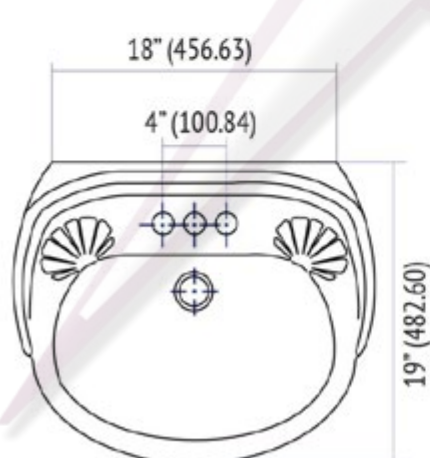

Diseño	Recomendado para espacios amplios.
Acabado	Porcelanizado con fino brillo.
Disponibilidad	Con orificio a 4" ("Monomando y 8").
Peso	26.59 kg.
Volúmen	0.1412 m <sup>3</sup> .

### LAVABO CON PEDESTAL

Nota: Las dimensiones mostradas en ésta ficha técnica son nominales y podrán variar dentro de los rangos de tolerancia establecidos por el estándar vigente de la NOM.

\* Las dimensiones señaladas se multiplican por 2.54 que es el factor de conversión a cm. \*Modelos sobre pedido.