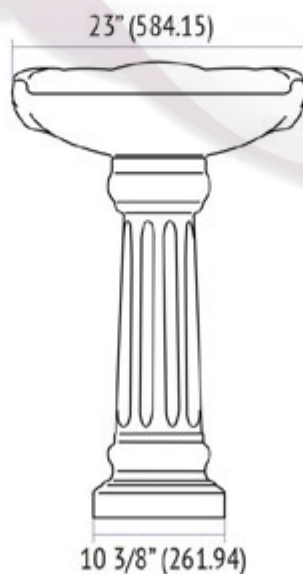

Diseño	Recomendado para espacios amplios.
Acabado	Porcelanizado con fino brillo.
Disponibilidad	Con orificio a 4" ("Monomando y 8").
Peso	26.59 kg.
Volúmen	0.1412 m <sup>3</sup> .

### LAVABO CON PEDESTAL

Nota: Las dimensiones mostradas en ésta ficha técnica son nominales y podrán variar dentro de los rangos de tolerancia establecidos por el estándar vigente de la NOM.

\* Las dimensiones señaladas se multiplican por 2.54 que es el factor de conversión a cm. \*Modelos sobre pedido.