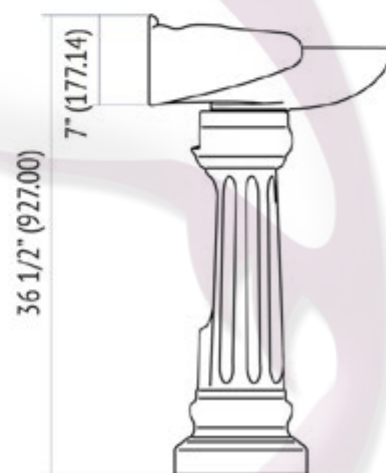

Diseño	Recomendado para espacios amplios.
Acabado	Porcelanizado con fino brillo.
Disponibilidad	Con orificio a 4" ("Monomando y 8").
Peso	26.59 kg.
Volúmen	0.1412 m <sup>3</sup> .

### LAVABO CON PEDESTAL

Nota: Las dimensiones mostradas en ésta ficha técnica son nominales y podrán variar dentro de los rangos de tolerancia establecidos por el estándar vigente de la NOM.

\* Las dimensiones señaladas se multiplican por 2.54 que es el factor de conversión a cm. \*Modelos sobre pedido.