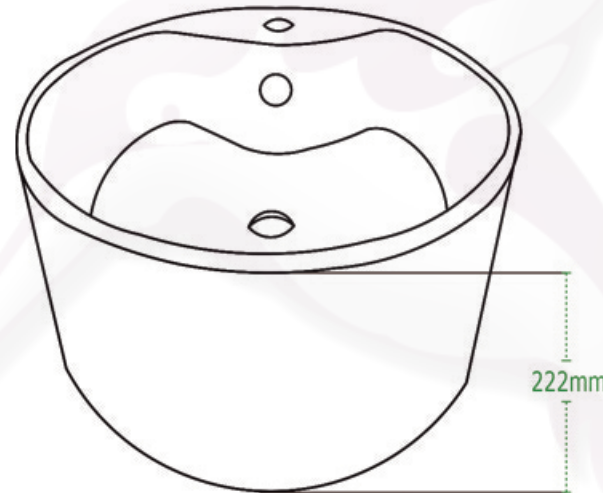

MIRÓ

Lavabo
Lavatory

BLANCO | WHITE

MARFIL | BONE

NOTA: Las dimensiones mostradas en ésta ficha técnica son nominales y podrán variar dentro de los rangos de tolerancia establecidos por el estándar vigente de la NOM. Las dimensiones señaladas están en pulgadas, por lo que se multiplican por 2.54 que es el factor de conversión a cm.

DISEÑO	Ideal para espacios sobre cubierta
ESPESOR	Cerámica de hasta 10mm
ESMALTE	Alta resistencia y larga vida
ACABADO	Porcelanizado con fino brillo
DISPONIBILIDAD	Con orificio para llave monomando
PESO	11.33 kg
VOLUMEN	0.0437 m3