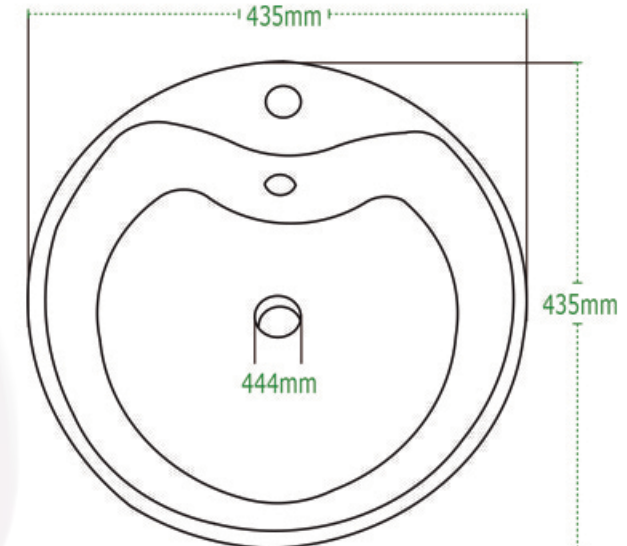

MIRÓ

Lavabo
Lavatory

BLANCO | WHITE

MARFIL | BONE

NOTA: Las dimensiones mostradas en ésta ficha técnica son nominales y podrán variar dentro de los rangos de tolerancia establecidos por el estándar vigente de la NOM. Las dimensiones señaladas están en pulgadas, por lo que se multiplican por 2.54 que es el factor de conversión a cm.

DISEÑO	Ideal para espacios sobre cubierta
ESPESOR	Cerámica de hasta 10mm
ESMALTE	Alta resistencia y larga vida
ACABADO	Porcelanizado con fino brillo
DISPONIBILIDAD	Con orificio para llave monomando
PESO	11.33 kg
VOLUMEN	0.0437 m3