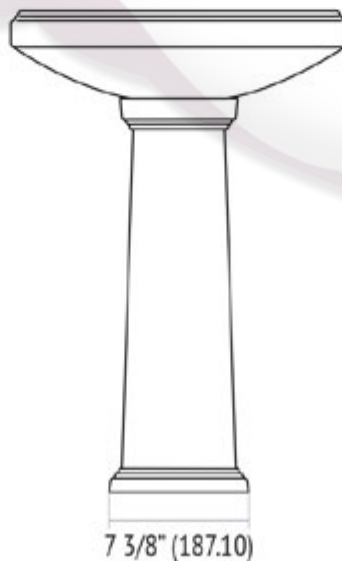

Diseño	Recomendado para espacios amplios.
Acabado	Porcelanizado con fino brillo.
Disponibilidad	Con orificio a 4".
Peso	27.69 kg.
Volúmen	0.1189 m ³ .

LAVABO CON PEDESTAL

Nota: Las dimensiones mostradas en ésta ficha técnica son nominales y podrán variar dentro de los rangos de tolerancia establecidos por el estándar vigente de la NOM.

* Las dimensiones señaladas se multiplican por 2.54 que es el factor de conversión a cm.