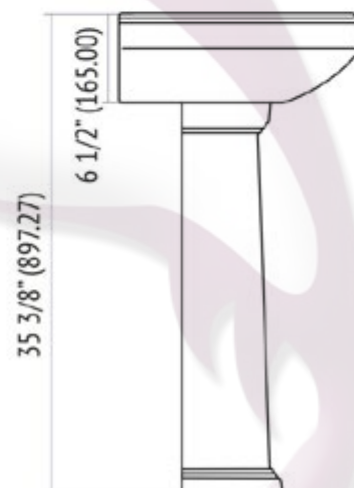

Diseño	Recomendado para espacios amplios.
Acabado	Porcelanizado con fino brillo.
Disponibilidad	Con orificio a 4".
Peso	27.69 kg.
Volúmen	0.1189 m ³ .

LAVABO CON PEDESTAL

Nota: Las dimensiones mostradas en ésta ficha técnica son nominales y podrán variar dentro de los rangos de tolerancia establecidos por el estándar vigente de la NOM.

* Las dimensiones señaladas se multiplican por 2.54 que es el factor de conversión a cm.