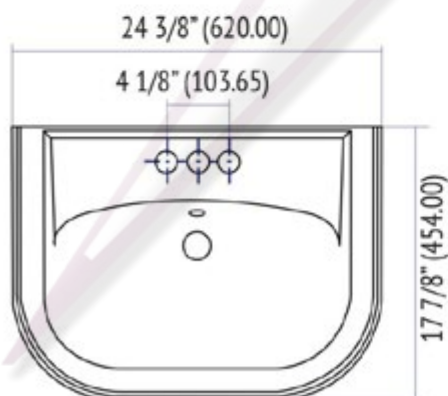

Diseño	Recomendado para espacios amplios.
Acabado	Porcelanizado con fino brillo.
Disponibilidad	Con orificio a 4".
Peso	27.69 kg.
Volúmen	0.1189 m ³ .

LAVABO CON PEDESTAL

Nota: Las dimensiones mostradas en ésta ficha técnica son nominales y podrán variar dentro de los rangos de tolerancia establecidos por el estándar vigente de la NOM.

* Las dimensiones señaladas se multiplican por 2.54 que es el factor de conversión a cm.