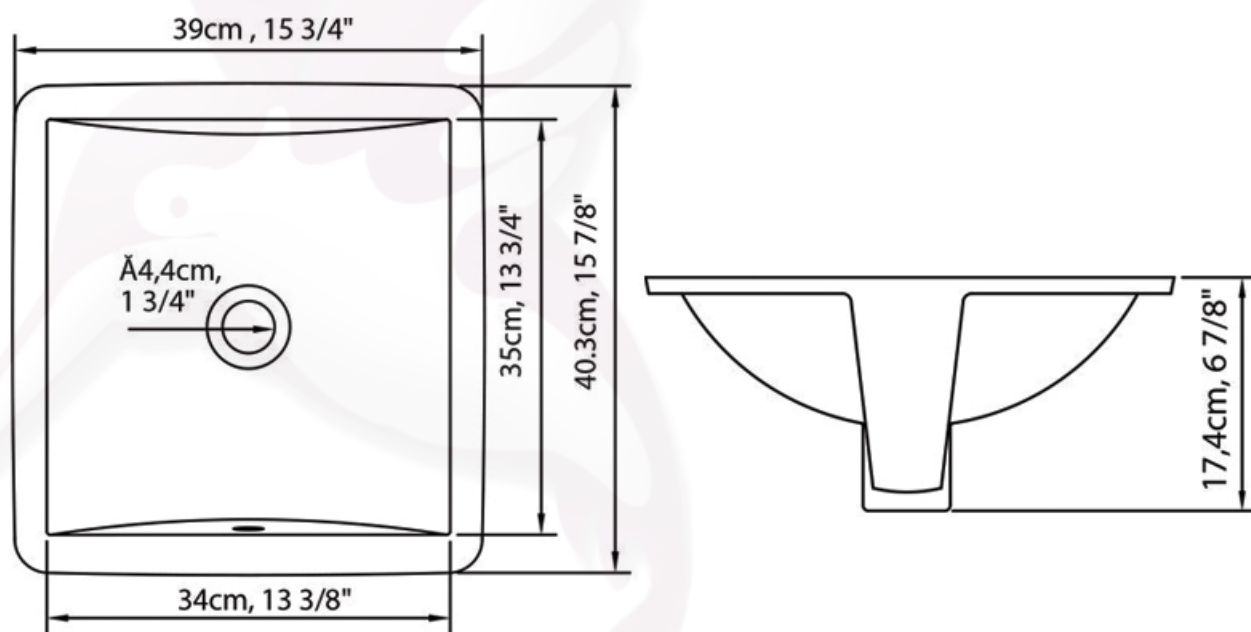

BAJO CUBIERTA CUADRO CHICO

Lavabo
Lavatory

 BLANCO | WHITE

DISEÑO	Ideal para instalar bajo cubierta
ESPEJOR	Cerámica de hasta 10 mm
ESMALTE	Alta Resistencia y Larga vida
ACABADO	Porcelanizado con fino brillo
DISPONIBILIDAD	Solo Para Mezcladora Empotrada

Línea Institucional

*25 años de Garantía en Cerámica.
Un año en Herrajes, Válvulas y Componentes del funcionamiento.

NOTA: Las dimensiones mostradas en ésta ficha técnica son nominales y podrán variar dentro de los rangos de tolerancia establecidos por el estándar vigente de la NOM. Las dimensiones señaladas están en pulgadas, por lo que se multiplican por 2.54 que es el factor de conversión a cm.