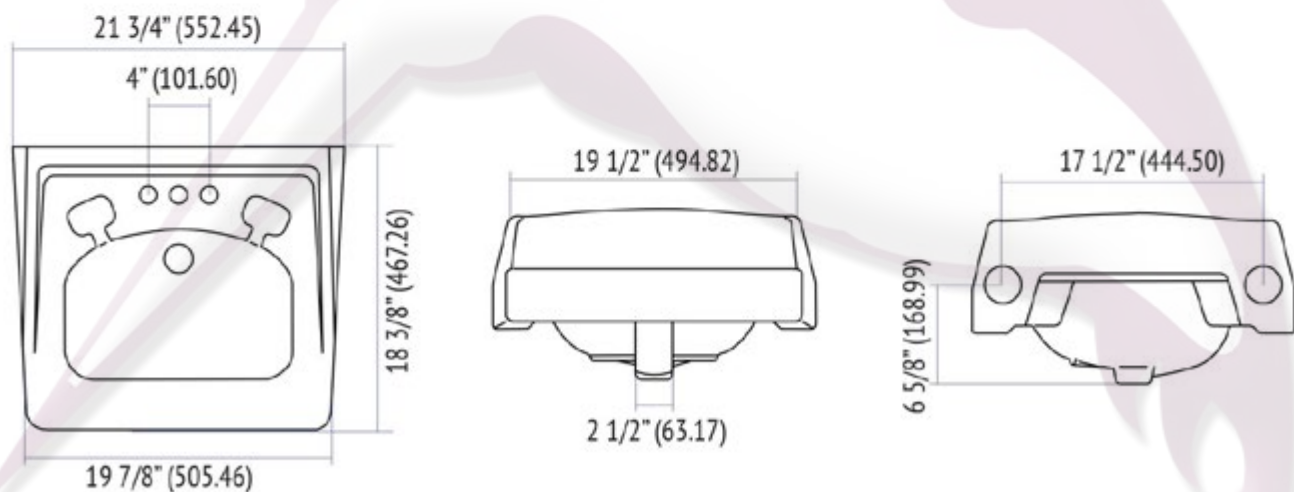

LAVABO

○ BLANCO
● MARFIL

Diseño	Ideal para empotrar sobre pared.
Espesor	Cerámica de hasta 10 mm.
Disponibilidad	Con orificio a 4".
Peso	18.92 kg.
Volúmen	0.0870 m ³ .

Nota: Las dimensiones mostradas en ésta ficha técnica son nominales y podrán variar dentro de los rangos de tolerancia establecidos por el estándar vigente de la NOM.

* Las dimensiones señaladas se multiplican por 2.54 que es el factor de conversión a cm.

Tels. (81) 8375.0992-93 con 6 líneas
www.colibrimty.com info@colibrimty.com @colibrimty