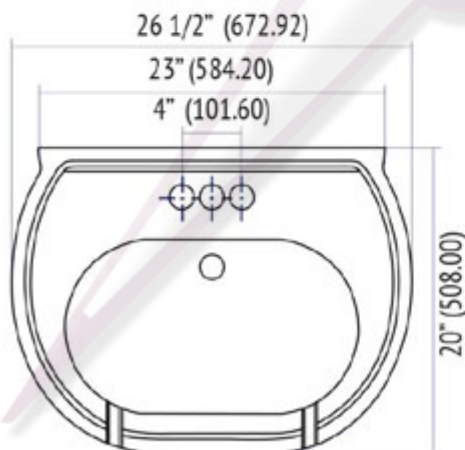

Diseño	Recomendado para espacios amplios.
Acabado	Porcelanizado con fino brillo.
Disponibilidad	Con orificio a 4" (* Y 8").
Peso	25.37 kg.
Volúmen	0.1558 m <sup>3</sup> .

## LAVABO CON PEDESTAL

○ BLANCO  
● MARFIL

**Nota:** Las dimensiones mostradas en ésta ficha técnica son nominales y podrán variar dentro de los rangos de tolerancia establecidos por el estándar vigente de la NOM.

\* Las dimensiones señaladas se multiplican por 2.54 que es el factor de conversión a cm.

Tels. (81) 8375.0992-93 con 6 líneas  
[www.colibrimty.com](http://www.colibrimty.com) [info@colibrimty.com](mailto:info@colibrimty.com) [f](#) [t](#) [You Tube](#) @colibrimty