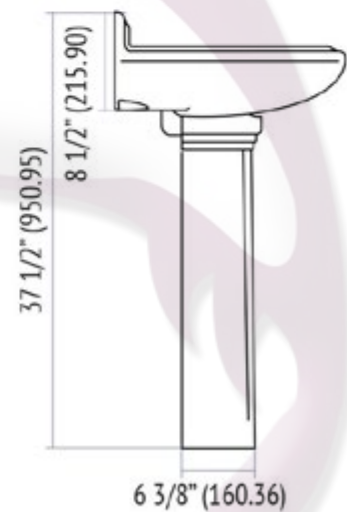

Diseño	Recomendado para espacios amplios.
Acabado	Porcelanizado con fino brillo.
Disponibilidad	Con orificio a 4" (* Y 8").
Peso	25.37 kg.
Volúmen	0.1558 m <sup>3</sup> .

## LAVABO CON PEDESTAL

○ BLANCO  
● MARFIL

**Nota:** Las dimensiones mostradas en ésta ficha técnica son nominales y podrán variar dentro de los rangos de tolerancia establecidos por el estándar vigente de la NOM.

\* Las dimensiones señaladas se multiplican por 2.54 que es el factor de conversión a cm.

Tels. (81) 8375.0992-93 con 6 líneas  
[www.colibrimty.com](http://www.colibrimty.com) [info@colibrimty.com](mailto:info@colibrimty.com) [f](#) [t](#) [You Tube](#) @colibrimty