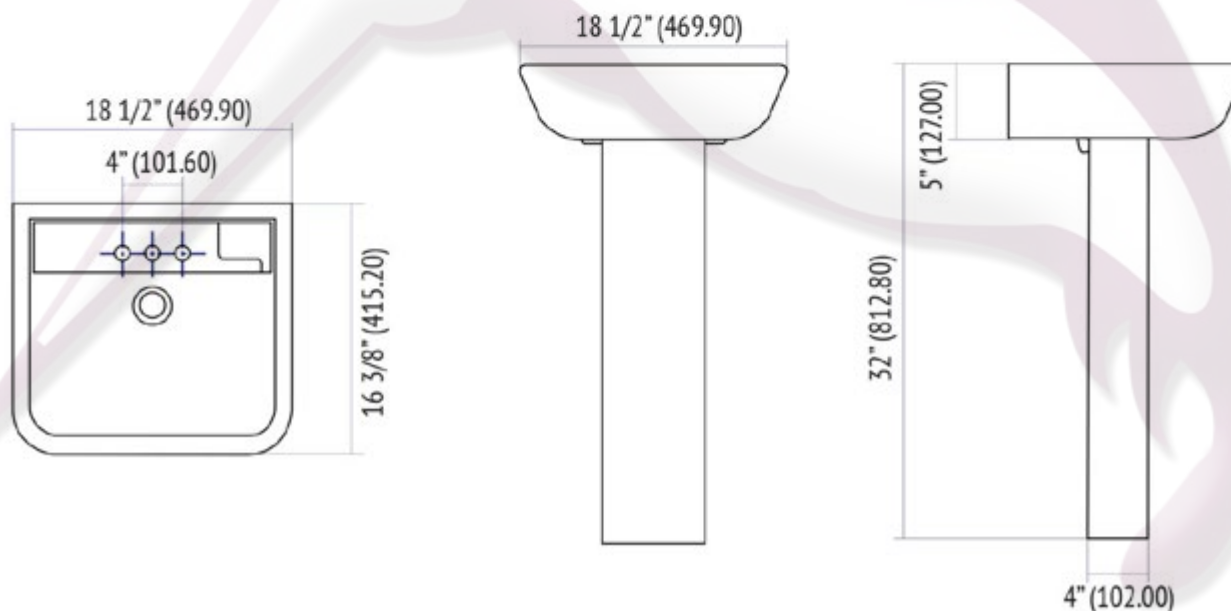

Diseño	Recomendado para espacios reducidos.
Acabado	Porcelanizado con fino brillo.
Disponibilidad	Con orificio a 4" ("Monomando).
Peso	19.36 kg.
Volúmen	0.0587 m ³ .

LAVABO CON PEDESTAL

BLANCO
 MARFIL

Nota: Las dimensiones mostradas en ésta ficha técnica son nominales y podrán variar dentro de los rangos de tolerancia establecidos por el estándar vigente de la NOM.

* Las dimensiones señaladas se multiplican por 2.54 que es el factor de conversión a cm. *Modelos sobre pedido.

Tels. (81) 8375.0992-93 con 6 líneas
www.colibrimty.com info@colibrimty.com

@colibrimty