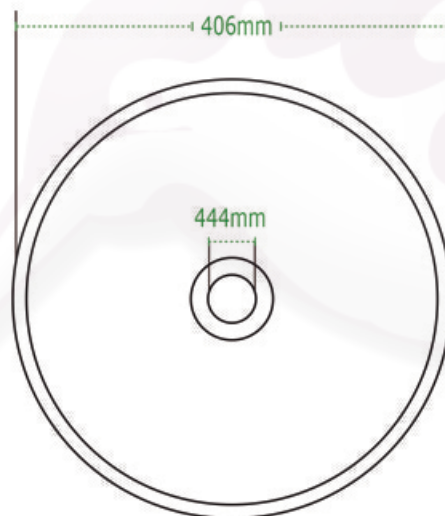

DA VINCI

Lavabo
Lavatory

BLANCO | WHITE

MARFIL | BONE

NOTA: Las dimensiones mostradas en ésta ficha técnica son nominales y podrán variar dentro de los rangos de tolerancia establecidos por el estándar vigente de la NOM. Las dimensiones señaladas están en pulgadas, por lo que se multiplican por 2.54 que es el factor de conversión a cm.

DISEÑO	Ideal para espacios sobre cubierta
ESPEJOR	Cerámica de hasta 10mm
ESMALTE	Alta resistencia y larga vida
ACABADO	Porcelanizado con fino brillo
DISPONIBILIDAD	Solo para mezcladora empotrada
PESO	7.87 kg
VOLUMEN	0.0297 m3