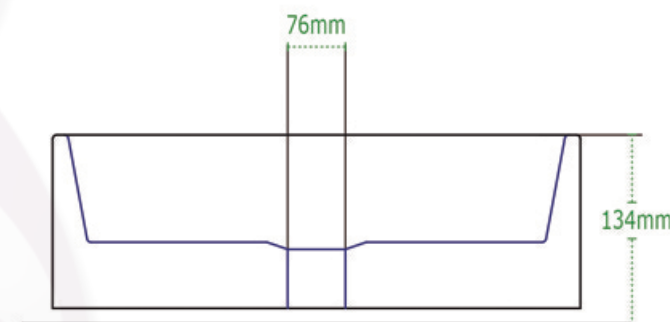

DA VINCI

Lavabo
Lavatory

BLANCO | WHITE

MARFIL | BONE

NOTA: Las dimensiones mostradas en ésta ficha técnica son nominales y podrán variar dentro de los rangos de tolerancia establecidos por el estándar vigente de la NOM. Las dimensiones señaladas están en pulgadas, por lo que se multiplican por 2.54 que es el factor de conversión a cm.

DISEÑO	Ideal para espacios sobre cubierta
ESPEJOR	Cerámica de hasta 10mm
ESMALTE	Alta resistencia y larga vida
ACABADO	Porcelanizado con fino brillo
DISPONIBILIDAD	Solo para mezcladora empotrada
PESO	7.87 kg
VOLUMEN	0.0297 m3