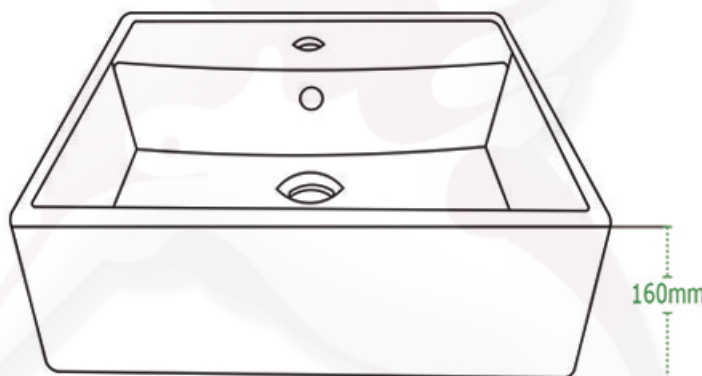

CUADRATO

Lavabo
Lavatory

BLANCO | WHITE

MARFIL | BONE

NOTA: Las dimensiones mostradas en ésta ficha técnica son nominales y podrán variar dentro de los rangos de tolerancia establecidos por el estándar vigente de la NOM. Las dimensiones señaladas están en pulgadas, por lo que se multiplican por 2.54 que es el factor de conversión a cm.

DISEÑO	Ideal para espacios sobre cubierta
ESPESOR	Cerámica de hasta 10mm
ESMALTE	Alta resistencia y larga vida
ACABADO	Porcelanizado con fino brillo
DISPONIBILIDAD	Con orificio para llave monomando
PESO	16.17 kg
VOLUMEN	0.0437 m3

Línea Premium | Minimalista

*25 años de Garantía en Cerámica.
Un año en Herrajes, Válvulas y Componentes del funcionamiento.

Consumo de agua en 3.8 litros por descarga

Consumo de agua en 4.8 litros por descarga