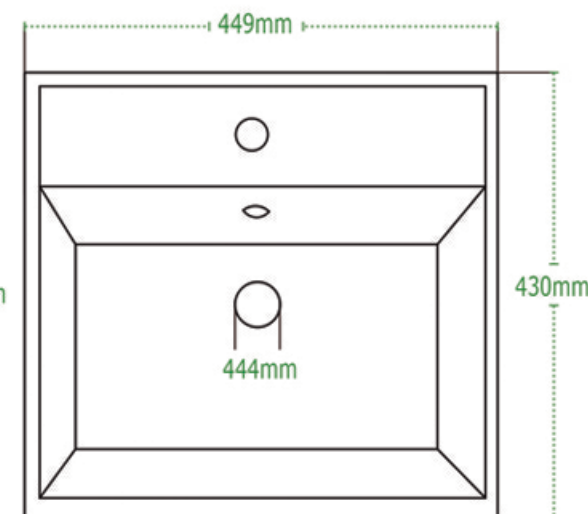

CUADRATO

Lavabo
Lavatory

BLANCO | WHITE

MARFIL | BONE

NOTA: Las dimensiones mostradas en ésta ficha técnica son nominales y podrán variar dentro de los rangos de tolerancia establecidos por el estándar vigente de la NOM. Las dimensiones señaladas están en pulgadas, por lo que se multiplican por 2.54 que es el factor de conversión a cm.

DISEÑO	Ideal para espacios sobre cubierta
ESPESOR	Cerámica de hasta 10mm
ESMALTE	Alta resistencia y larga vida
ACABADO	Porcelanizado con fino brillo
DISPONIBILIDAD	Con orificio para llave monomando
PESO	16.17 kg
VOLUMEN	0.0437 m3