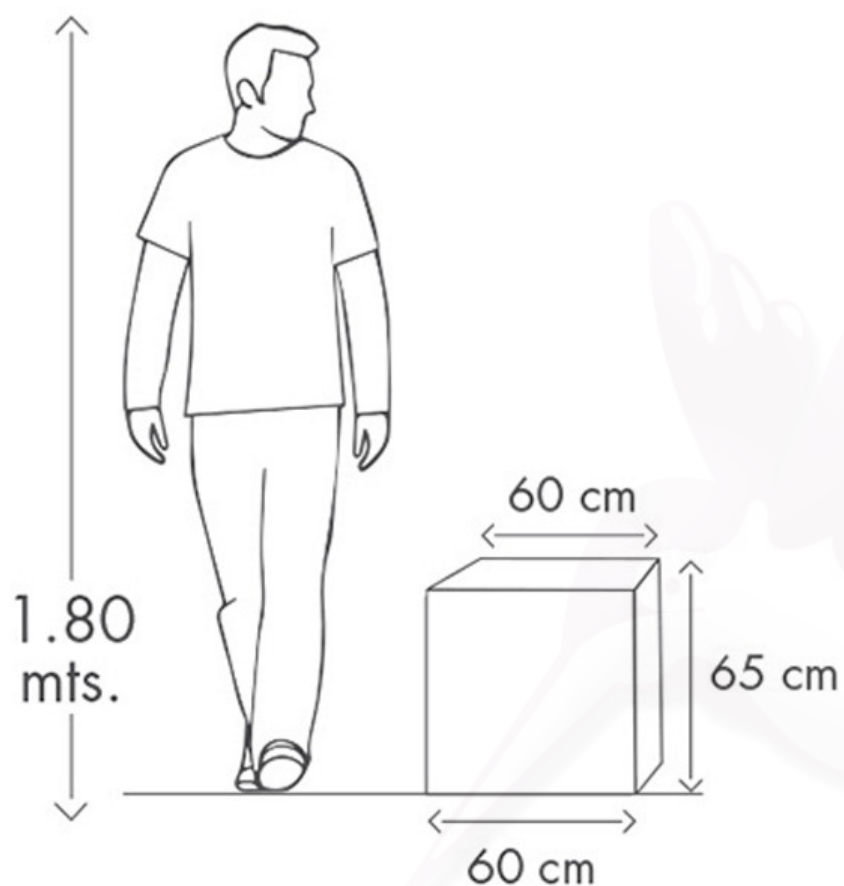

MADERA

MEDIANO

GRANDE

Maceta realizada por medio de rotomoldeo con resina de polietileno.
100% reciclable. Se puede utilizar tanto en interior como exterior.

- _ Polietileno lineal de media densidad / LMDPE Resin, linear medium density
- _ Producidas por medio de rotomoldeo / Rotational molding process
- _ Resistente a los rayos UV / UV Resistant
- _ Resisten bajas temperaturas / Withstand high temperatures
- _ Difícil de romper / Unbreakable
- _ Peso ligero / Lightweight
- _ Reciclables / Recyclable

MADERA GRANDE

SKU 601-03

**NO INCLUYE PLATO.
VOLUMEN. 170 Lt.**

Granito - Granite 104 

Negro - Black 106 

Gris - Grey 105 