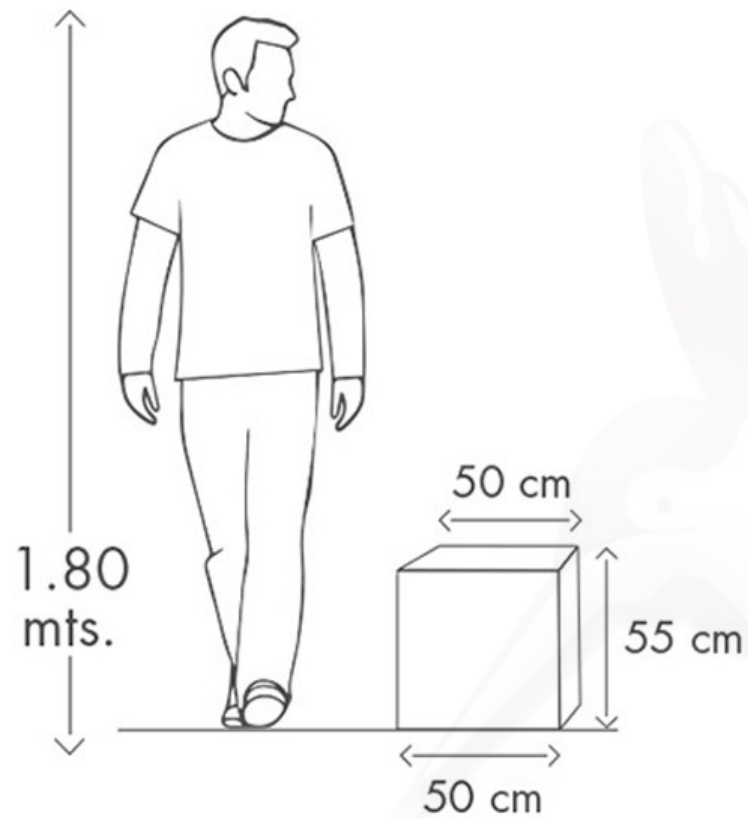

MADERA

MEDIANO

GRANDE

Maceta realizada por medio de rotomoldeo con resina de polietileno.
100% reciclable. Se puede utilizar tanto en interior como exterior.

- _ Polietileno lineal de media densidad / LMDPE Resin, linear medium density
- _ Producidas por medio de rotomoldeo / Rotational molding process
- _ Resistente a los rayos UV / UV Resistant
- _ Resisten bajas temperaturas / Withstand high temperatures
- _ Difícil de romper / Unbreakable
- _ Peso ligero / Lightweight
- _ Reciclables / Recyclable

MADERA MEDIANA

SKU 601-02

NO INCLUYE PLATO.
VOLUMEN. 100 Lt.

Granito - Granite 104 

Negro - Black 106 

Gris - Grey 105 