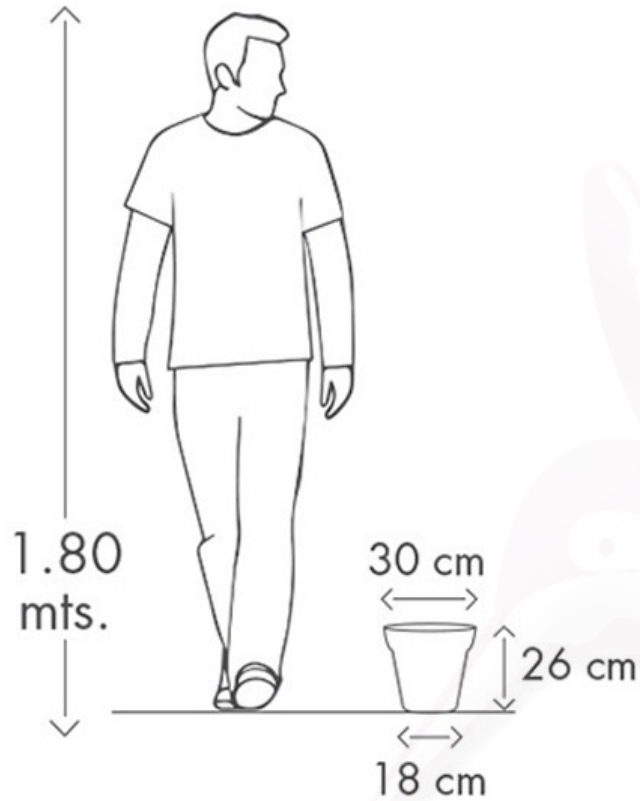

MACETA

Maceta realizada por medio de rotomoldeo con resina de polietileno. 100% reciclable. Se puede utilizar tanto en interior como exterior.

- _ Polietileno lineal de media densidad / LMDPE Resin, linear medium density
- _ Producidas por medio de rotomoldeo / Rotational molding process
- _ Resistente a los rayos UV / UV Resistant
- _ Resisten bajas temperaturas / Withstand high temperatures
- _ Difícil de romper / Unbreakable
- _ Peso ligero / Lightweight
- _ Reciclables / Recyclable

MACETA EXTRA CHICA

SKU 501-00

PLATO. @20
VOLUMEN. 12 Lt.

Arena - Sand 101 

Blanco - White 102 

Cantera - Quarry 103 

Granito - Granite 104 

Gris - Grey 105 