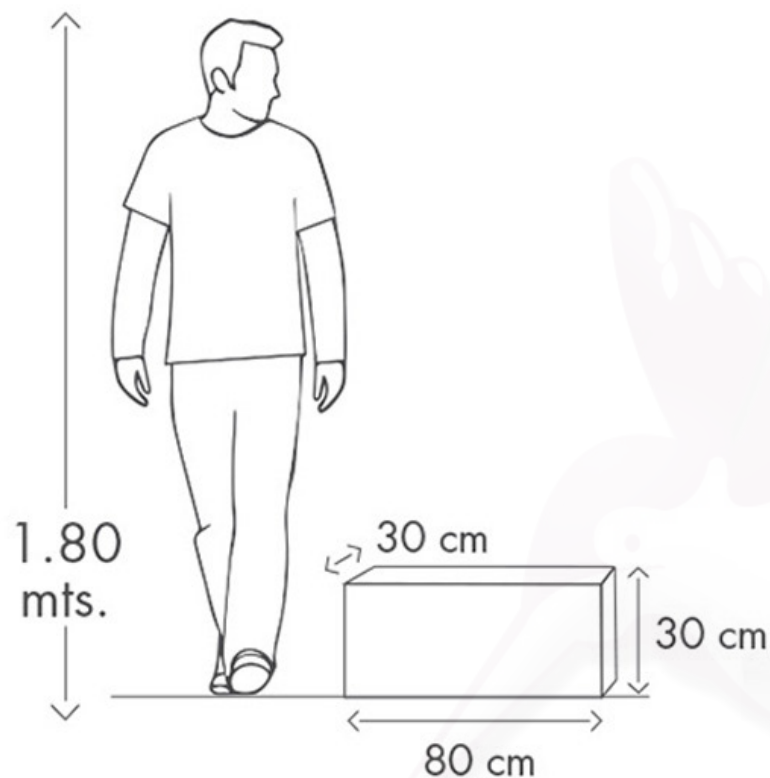

JARDINERA

Maceta realizada por medio de rotomoldeo con resina de polietileno. 100% reciclable. Se puede utilizar tanto en interior como exterior.

- _ Polietileno lineal de media densidad / LMDPE Resin, linear medium density
- _ Producidas por medio de rotomoldeo / Rotational molding process
- _ Resistente a los rayos UV / UV Resistant
- _ Resisten bajas temperaturas / Withstand high temperatures
- _ Difícil de romper / Unbreakable
- _ Peso ligero / Lightweight
- _ Reciclables / Recyclable

JARDINERA MEDIANA

SKU 402-02

PLATO.
VOLUMEN. 70 Lt.

Arena - Sand 101		Granito - Granite 104		Negro - Black 106	
Blanco - White 102		Gris - Grey 105		Chocolate - Chocolate 107	
Cantera - Quarry 103					