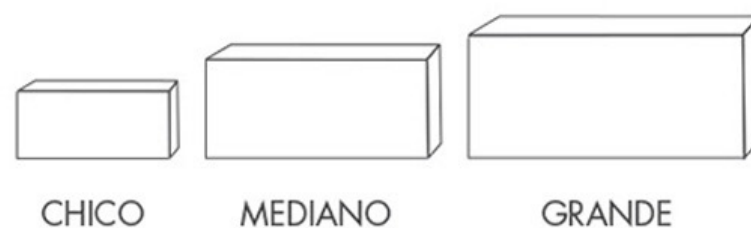

# JARDINERA

Maceta realizada por medio de rotomoldeo con resina de polietileno.  
100% reciclable. Se puede utilizar tanto en interior como exterior.

- \_ Polietileno lineal de media densidad / LMDPE Resin, linear medium density
- \_ Producidas por medio de rotomoldeo / Rotational molding process
- \_ Resistente a los rayos UV / UV Resistant
- \_ Resisten bajas temperaturas / Withstand high temperatures
- \_ Difícil de romper / Unbreakable
- \_ Peso ligero / Lightweight
- \_ Reciclables / Recyclable

# JARDINERA CHICA

SKU 402-01

**PLATO.**  
**VOLUMEN. 24 Lt.**

Arena - Sand 101 

Blanco - White 102 

Cantera - Quarry 103 

Granito - Granite 104 

Gris - Grey 105 