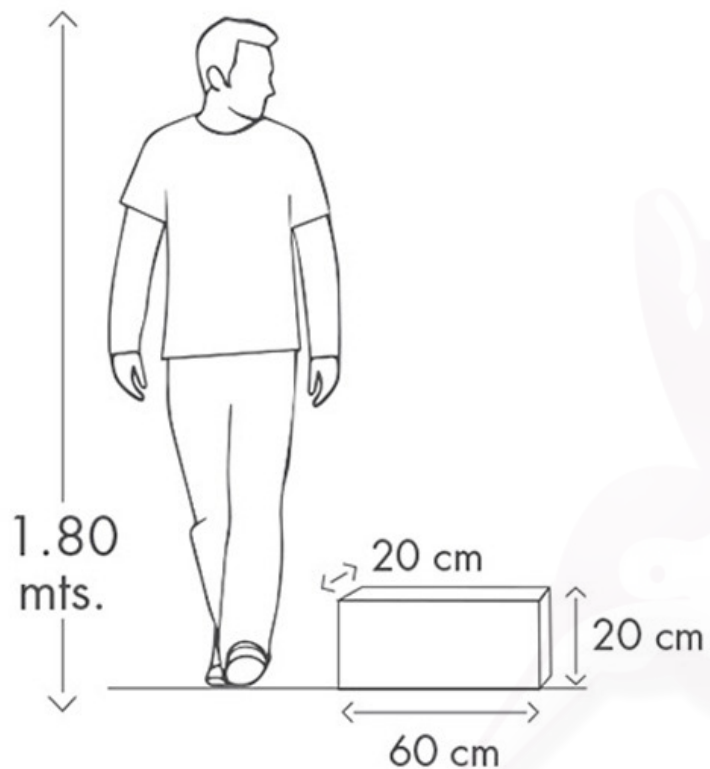

# JARDINERA

Maceta realizada por medio de rotomoldeo con resina de polietileno.  
100% reciclable. Se puede utilizar tanto en interior como exterior.

- \_ Polietileno lineal de media densidad / LMDPE Resin, linear medium density
- \_ Producidas por medio de rotomoldeo / Rotational molding process
- \_ Resistente a los rayos UV / UV Resistant
- \_ Resisten bajas temperaturas / Withstand high temperatures
- \_ Difícil de romper / Unbreakable
- \_ Peso ligero / Lightweight
- \_ Reciclables / Recyclable

# JARDINERA CHICA

SKU 402-01

**PLATO.**  
**VOLUMEN. 24 Lt.**

Arena - Sand 101 

Blanco - White 102 

Cantera - Quarry 103 

Granito - Granite 104 

Gris - Grey 105 