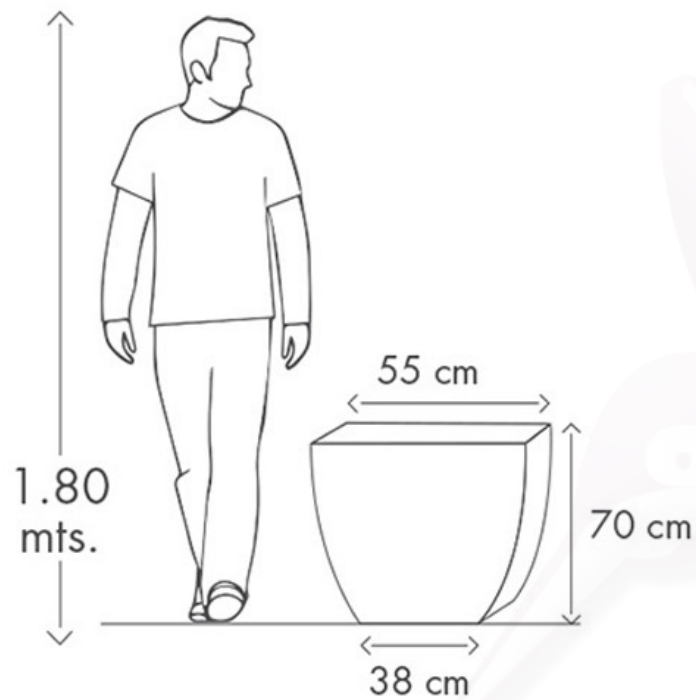

CÓNICA CURVA

MEDIANO

GRANDE

- _ Polietileno lineal de media densidad / LMDPE Resin, linear medium density
- _ Producidas por medio de rotomoldeo / Rotational molding process
- _ Resistente a los rayos UV / UV Resistant
- _ Resisten bajas temperaturas / Withstand high temperatures
- _ Difícil de romper / Unbreakable
- _ Peso ligero / Lightweight
- _ Reciclables / Recyclable

Maceta realizada por medio de rotomoldeo con resina de polietileno. 100% reciclable. Se puede utilizar tanto en interior como exterior.

CÓNICA CURVA GRANDE

SKU 401-03

PLATO. @41
VOLUMEN. 150 Lt.

Arena - Sand 101			
Blanco - White 102		Granito - Granite 104	
Cantera - Quarry 103		Gris - Grey 105	
		Negro - Black 106	
		Chocolate - Chocolate 107	