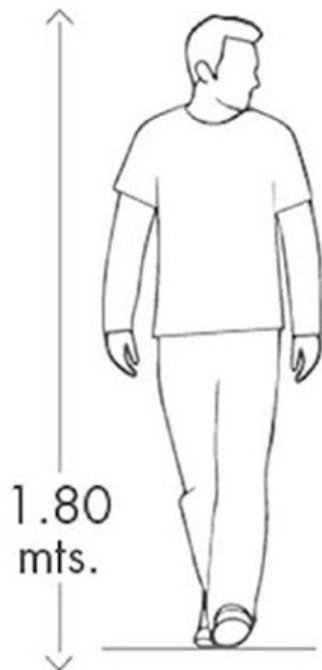

CENTRO BAJO GRANDE

SKU 303-03

PLATO. @58

Arena - Sand 101		Granito - Granite 104		Negro - Black 106	
Blanco - White 102		Gris - Grey 105		Chocolate - Chocolate 107	
Cantera - Quarry 103