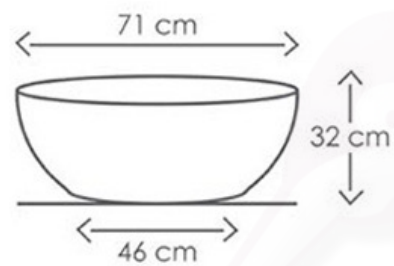

CENTRO BAJO GRANDE

SKU 303-03

PLATO. @58

Arena - Sand 101		Granito - Granite 104		Negro - Black 106	
Blanco - White 102		Gris - Grey 105		Chocolate - Chocolate 107	
Cantera - Quarry 103