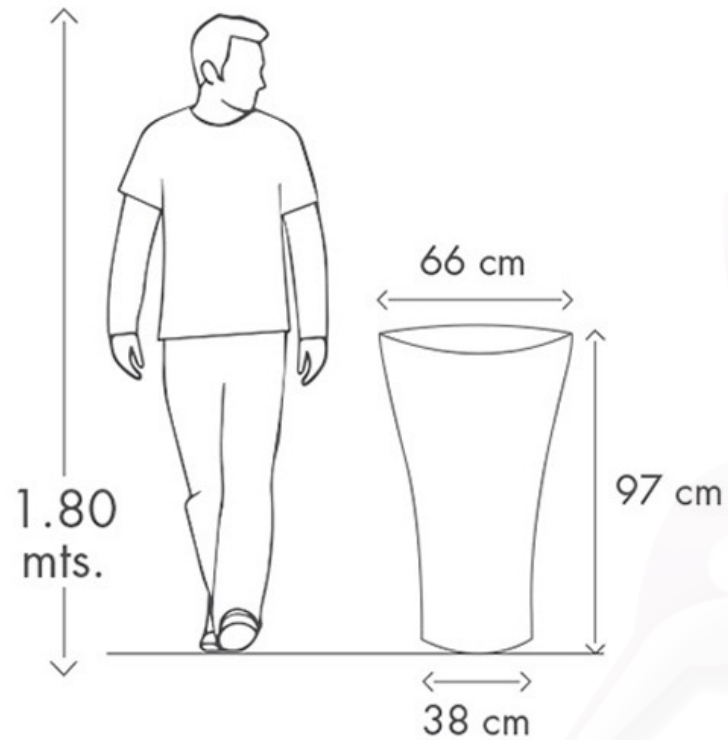

CENTRO ALTO

- _ Polietileno lineal de media densidad / LMDPE Resin, linear medium density
- _ Producidas por medio de rotomoldeo / Rotational molding process
- _ Resistente a los rayos UV / UV Resistant
- _ Resisten bajas temperaturas / Withstand high temperatures
- _ Difícil de romper / Unbreakable
- _ Peso ligero / Lightweight
- _ Reciclables / Recyclable

Maceta realizada por medio de rotomoldeo con resina de polietileno. 100% reciclable. Se puede utilizar tanto en interior como exterior.

CENTRO ALTO GRANDE

SKU 302-03

PLATO. @42
VOLUMEN. 200 Lt.

Arena - Sand 101		Granito - Granite 104		Negro - Black 106	
Blanco - White 102		Gris - Grey 105		Chocolate - Chocolate 107	
Cantera - Quarry 103					