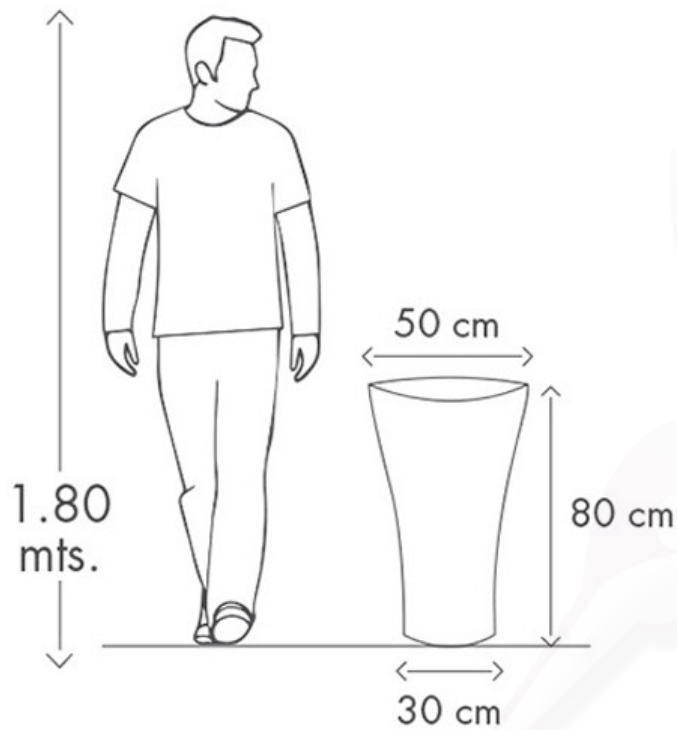

CENTRO ALTO

- _ Polietileno lineal de media densidad / LMDPE Resin, linear medium density
- _ Producidas por medio de rotomoldeo / Rotational molding process
- _ Resistente a los rayos UV / UV Resistant
- _ Resisten bajas temperaturas / Withstand high temperatures
- _ Difícil de romper / Unbreakable
- _ Peso ligero / Lightweight
- _ Reciclables / Recyclable

Maceta realizada por medio de rotomoldeo con resina de polietileno. 100% reciclable. Se puede utilizar tanto en interior como exterior.

CENTRO ALTO MEDIANO

SKU 302-02

PLATO. @31
VOLUMEN. 150 Lt.

Arena - Sand 101		Granito - Granite 104		Negro - Black 106	
Blanco - White 102		Gris - Grey 105		Chocolate - Chocolate 107	
Cantera - Quarry 103					