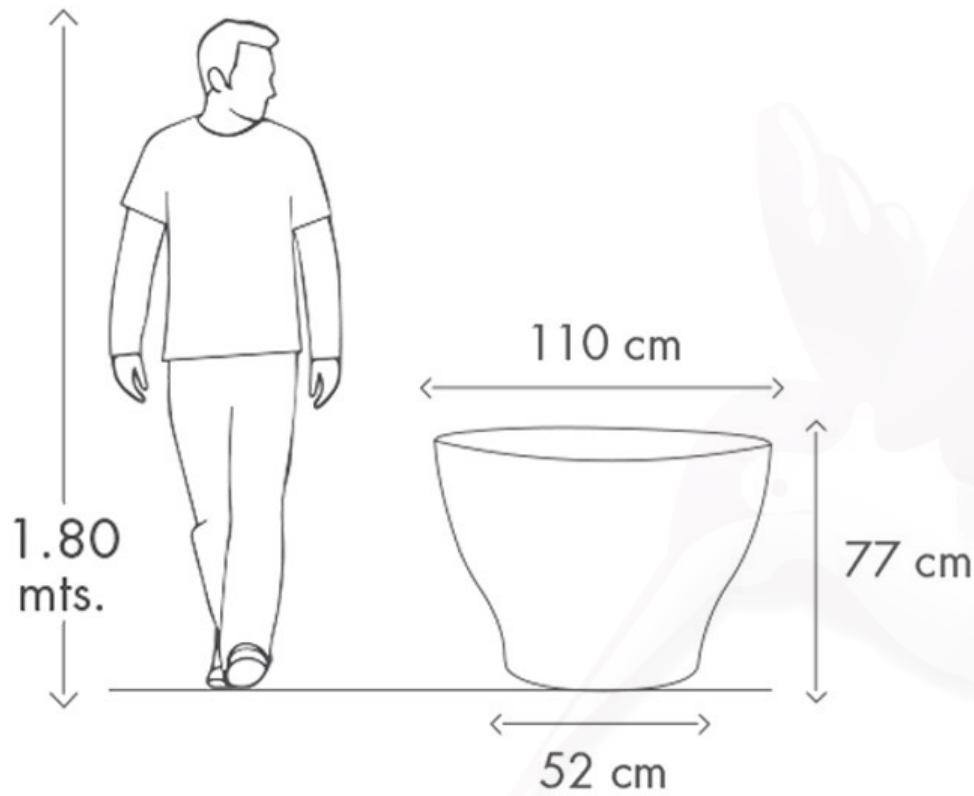

CHICO

MEDIANO

GRANDE

Maceta realizada por medio de rotomoldeo con resina de polietileno. 100% reciclable. Se puede utilizar tanto en interior como exterior.

CENTRO GRANDE

SKU 301-03

PLATO. @58
VOLUMEN. 310 Lt.