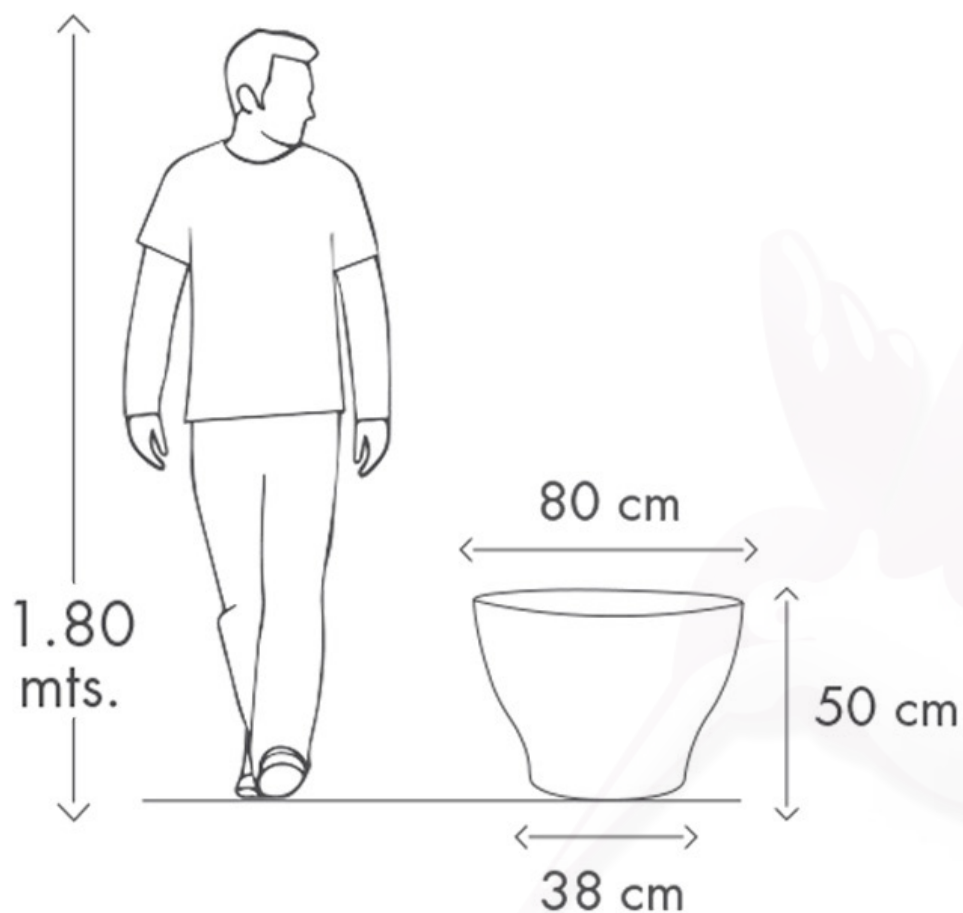

CHICO

MEDIANO

GRANDE

Maceta realizada por medio de rotomoldeo con resina de polietileno. 100% reciclable. Se puede utilizar tanto en interior como exterior.

CENTRO MEDIANO

SKU 301-02

PLATO. @42
VOLUMEN. 78 Lt.