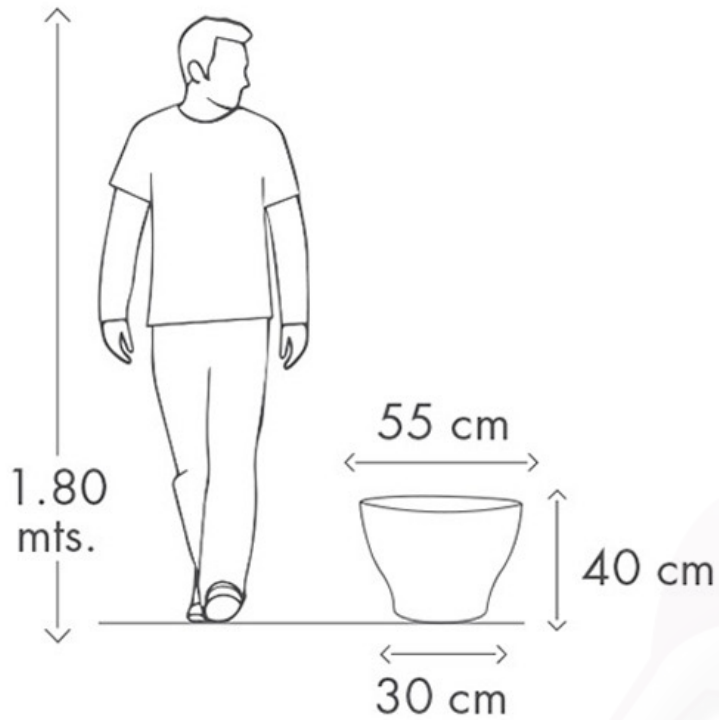

CHICO

MEDIANO

GRANDE

Maceta realizada por medio de rotomoldeo con resina de polietileno. 100% reciclable. Se puede utilizar tanto en interior como exterior.

CENTRO CHICO

SKU 301-01

PLATO. @33
VOLUMEN. 35 Lt.