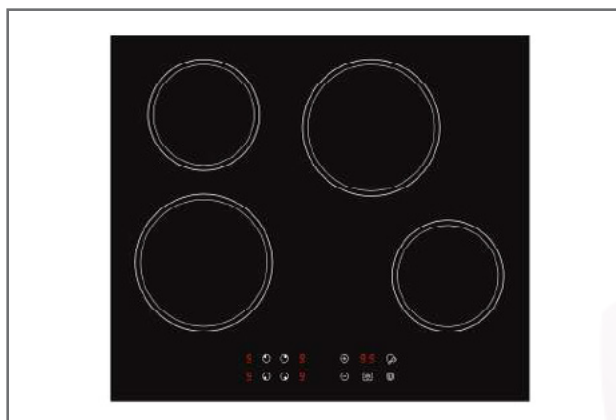

ELECTRODOMÉSTICOS

EB-VITRO60

Parrilla Vitrocerámica empotrable

Características y Especificaciones

Parrilla Vitrocerámica de 4 zonas radiantes

Medida	58 cm (22.8")
Material	Vitrocera mica
Cristal	Euro Kera
Voltaje	220 - 240 Volts - 60 HZ
Consumo	6 000 W
Suministro	Eléctrico
Función	Calentamiento por resistencias eléctricas
Zonas de cocción	2 Jumbo (1.8 kW) 2 Estandar (1.2 kW)
Controles	Digital
Encendido	Electrónico
Funcionamiento	9 Niveles de calor Modo automático de calentamiento con Temporizador digital de 0-99 min
Seguridad	Sistema de bloqueo de seguridad