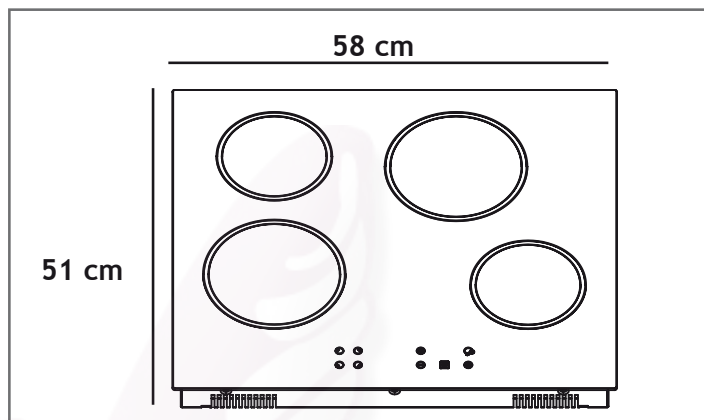

ELECTRODOMÉSTICOS

EB-VITRO60

Parrilla Vitrocerámica empotrable

Características y Especificaciones

Parrilla Vitrocerámica de 4 zonas radiantes

Medida	58 cm (22.8")
Material	Vitrocera mica
Cristal	Euro Kera
Voltaje	220 - 240 Volts - 60 HZ
Consumo	6 000 W
Suministro	Eléctrico
Función	Calentamiento por resistencias eléctricas
Zonas de cocción	2 Jumbo (1.8 kW) 2 Estandar (1.2 kW)
Controles	Digital
Encendido	Electrónico
Funcionamiento	9 Niveles de calor Modo automático de calentamiento con Temporizador digital de 0-99 min
Seguridad	Sistema de bloqueo de seguridad