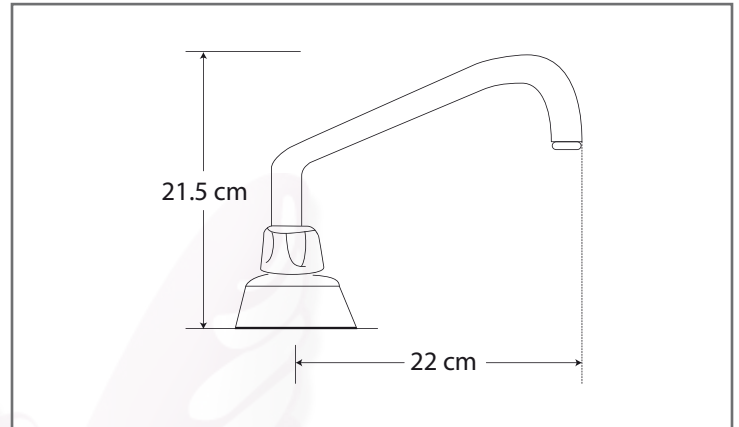

### Características y Especificaciones

Llave mezcladora mezclomatic de baja presión para uso doméstico.

<b>Acabado</b>	Cromado
<b>Cuerpo</b>	ABS (cromado)
<b>Vías de agua</b>	Latón
<b>Cartucho</b>	Cerámico de ¼ de vuelta
<b>Presión de trabajo</b>	Baja presión 0.25 kg/cm <sup>2</sup> - 1.0 kg/cm <sup>2</sup>
<b>Altura máxima</b>	21.5 cm
<b>Distancia de cuello</b>	24 cm
<b>Conexiones</b>	½" - 14 NPSM
<b>Suministro de agua</b>	Chorro
<b>Manguera</b>	Fija
<b>Giro de trabajo</b>	180°
<b>Uso</b>	Doméstico